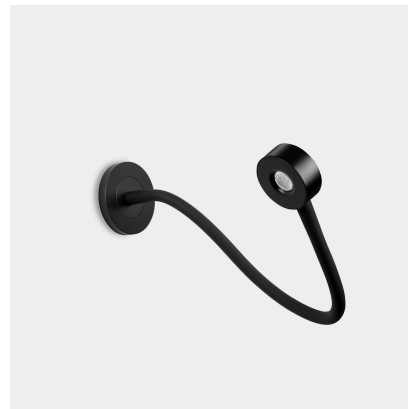

La imagen puede no coincidir con la referencia, LedsC4 se reserva el derecho de modificación de alguno de los componentes que componen el producto. Los datos relativos al flujo, la potencia y la temperatura de color pueden estar sujetos a cambios del fabricante.