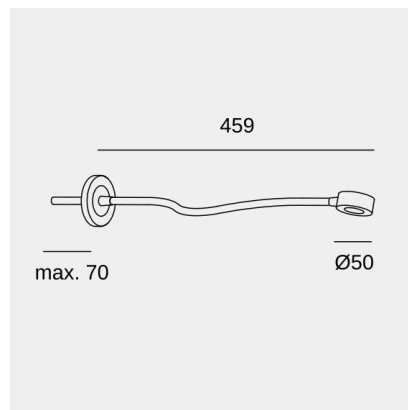

Ángulo Ópticas / Reflector: MEDIUM 24°

UGR: <=16

Material de la estructura: Aluminio

Acabado estructura: Negro

Marca Driver: HEP

Voltaje / Frecuencia: 100-240V/50-60Hz

Protocolo de regulación: TOUCH DIMMING

Portalámparas	Cantidad	Potencia fuente de luz (W)
LED	1	2.1W

La imagen puede no coincidir con la referencia, LedsC4 se reserva el derecho de modificación de alguno de los componentes que componen el producto. Los datos relativos al flujo, la potencia y la temperatura de color pueden estar sujetos a cambios del fabricante.

Link Recessed

Josep Patsi

Luz de lectura Link Recessed LED 4 Blanco cálido - 2700K TOUCH DIMMING Negro 121lm

Logística

x 30

Peso neto (Kg): 0.34

Peso embalado (Kg): 0.49

Embalaje: 90mm x 90mm x 305mm