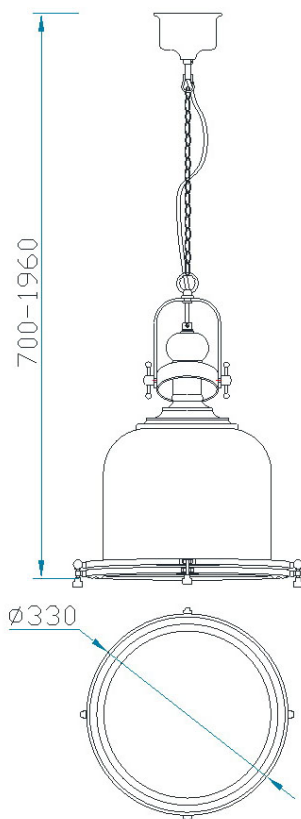

Colección: VINTAGE

Familia: VINTAGE

Referencia: 4971

Fecha: 11/06/2018

TU0586

DATOS PRINCIPALES		TAMAÑOS		PANTALLA	
Categoría:	Interior Decorativo	Altura (h):	70-196 cm	Código pantalla:	TU0586
Tipología:	Lámparas de techo	Diámetro (ø):	33 cm	Material/Acabado:	Cristal ahumado
Descripción:	Colgante Mediano	Anchura (l):			
Acabado:	Cuero	Profundidad (w):			
Material:	Cristal / Acero				
EAN:	8435153249716				
Color/Longitud cable:	Transparente/1.5m				

APLICACIONES			
Dimable:	NO	Tipo interruptor:	
Dimer Incluido:	Valor no existente, consulte las opciones válidas.	Altura ajustable:	SI

PORTALÁMPARAS

Bombilla: 1 * max. 20 W E27

Bombilla incluida: NO

LOGÍSTICA

Nº bultos por artículo:	1	INDIV.
	Caja 1	Peso bruto: 4,80 kg
CBM caja ind:	0,072 m ³	Peso neto: 3,50 kg
Caja alto (h):	45 cm	
Caja ancho (l):	40 cm	
Caja profundo (w):	40 cm	

INSTALACIÓN

Clase protección:	I	Garantía:	3 años	Cargador:	
Input:	100-240V~50/60Hz	Etiqueta energética:		Bluetooth:	NO
		Protección agua:	IP20	Altavoz:	
		CRI:	>=		