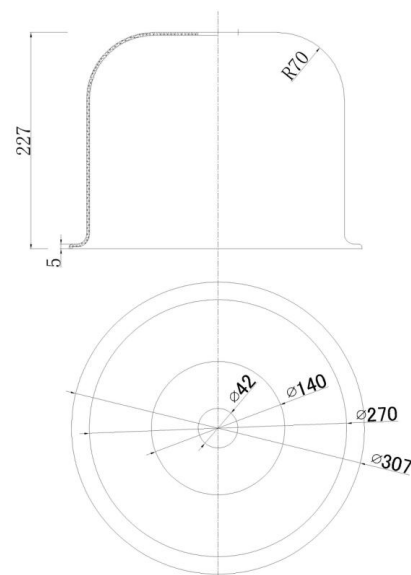

Colección: VINTAGE

Familia: VINTAGE

Referencia: 4971

Fecha: 11/06/2018

TU0586

DATOS PRINCIPALES		TAMAÑOS		PANTALLA	
Categoría:	Interior Decorativo	Altura (h):	70-196 cm	Código pantalla:	TU0586
Tipología:	Lámparas de techo	Diámetro (ø):	33 cm	Material/Acabado:	Cristal ahumado
Descripción:	Colgante Mediano	Anchura (l):			
Acabado:	Cuero	Profundidad (w):			
Material:	Cristal / Acero				
EAN:	8435153249716				
Color/Longitud cable:	Transparente/1.5m				

APLICACIONES			
Dimable:	NO	Tipo interruptor:	
Dimer Incluido:	Valor no existente, consulte las opciones válidas.	Altura ajustable:	SI

PORTALÁMPARAS

Bombilla: 1 * max. 20 W E27

Bombilla incluida: NO

LOGÍSTICA

Nº bultos por artículo:	1	INDIV.
	Caja 1	Peso bruto: 4,80 kg
CBM caja ind:	0,072 m ³	Peso neto: 3,50 kg
Caja alto (h):	45 cm	
Caja ancho (l):	40 cm	
Caja profundo (w):	40 cm	

INSTALACIÓN

Clase protección:	I	Garantía:	3 años	Cargador:	
Input:	100-240V~50/60Hz	Etiqueta energética:		Bluetooth:	NO
		Protección agua:	IP20	Altavoz:	
		CRI:	>=		