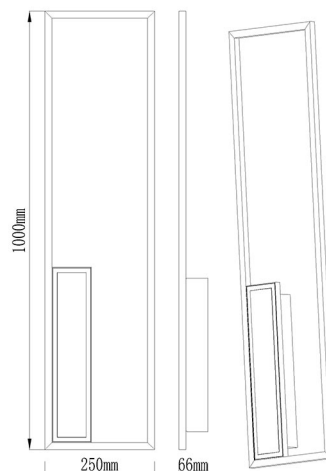

Colección: BOUTIQUE
 Familia: BOUTIQUE BLANCO

Referencia: 7662
 Fecha: 11/05/2021

DATOS PRINCIPALES		TAMAÑOS	
Categoría:	Interior Decorativo	Altura (h):	6.6 cm
Tipología:	Aplicques de Pared	Diámetro (ø):	
Descripción:	Aplicque LED 49W 3000K	Anchura (l):	100 cm
Acabado:	Blanco	Profundidad (w):	25 cm
Material:	Aluminio + hierro		
EAN:	8435153276620		

APLICACIONES			
Dimable:	NO	Tipo interruptor:	
Dimer Incluido:	Valor no existente, consulte las opciones válidas.	Altura ajustable:	NO

LED		DRIVER	
Lumens:	2740 lm	Driver ref.:	
CCT:	3000K	Marca driver:	EAGLERISE
Wattios LED:	49	Modelo driver:	LS-50-600 LI1
LED (horas):	30.000	Driver output:	DC50-83.5V/600mA
Reemplazable:	NO	Certificado driver:	CE?ENEC
Marca/Tipo LED:	SMD 2835-0.2W		
On/Off:	30.000		

LOGÍSTICA

Nº bultos por artículo:	1	INDIV.
Caja 1		Peso bruto: 3,30 kg
CBM caja ind:	0,038 m ³	Peso neto: 2,40 kg
Caja alto (h):	12 cm	
Caja ancho (l):	105 cm	
Caja profundo (w):	30 cm	

INSTALACIÓN

Clase protección:	I	Garantía:	5 años	Cargador:	
Input:	AC220-240V 50-60Hz	Etiqueta energética:		Bluetooth:	NO
		Protección agua:	IP20	Altavoz:	
		CRI:	>= 80		