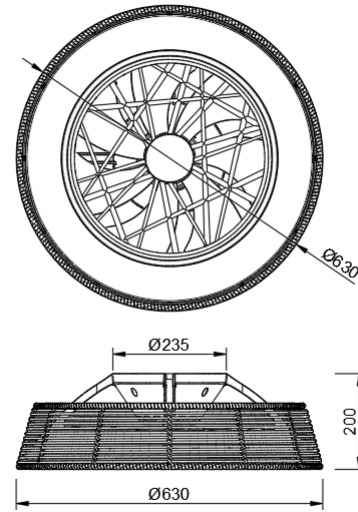

Colección: VENTILACION
Familia: INDONESIA

Referencia: 7810
Fecha: 13/10/2022

DATOS PRINCIPALES		TAMAÑOS	
Categoría:	Ventilación	Altura (h):	20 cm
Tipología:	Ventilador de Techo	Diámetro (ø):	63 cm
Descripción:	Plafón LED 70W Ventilador 35W	Anchura (l):	
Acabado:	Rota	Profundidad (w):	
Material:	Acrílico / Blanco		
EAN:	8435153278105		

APLICACIONES			
Dimable:	SI	Tipo interruptor:	
Dimer Incluido:	images/shared/logos/dimer_remotecontrol_ir.png	Altura ajustable:	NO

LED		DRIVER	
Lumens:	lm	Driver ref.:	
CCT:	2700K-5000K	Marca driver:	
Wattios LED:	70	Modelo driver:	
LED (horas):	25.000	Driver output:	
Reemplazable:	NO	Certificado driver:	CE

LED		DRIVER	
Marca/Tipo LED:		Cod. Remoto:	R00131
On/Off:	10.000		

LOGÍSTICA

Nº bultos por artículo:	1	INDIV.
	Caja 1	Peso bruto: 8,70 kg
CBM caja ind:	0,136 m ³	Peso neto: 4,80 kg
Caja alto (h):	71.5 cm	
Caja ancho (l):	71.5 cm	
Caja profundo (w):	26.5 cm	