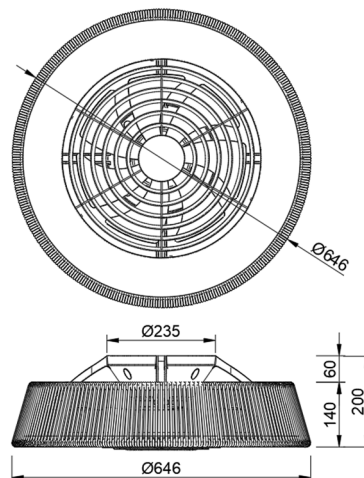

Colección: VENTILACION
Familia: POLINESIA NAUTICA

Referencia: 8227
Fecha: 13/10/2022

DATOS PRINCIPALES		TAMAÑOS	
Categoría:	Ventilación	Altura (h):	20 cm
Tipología:	Ventilador de Techo	Diámetro (Ø):	64.5 cm
Descripción:	Plafón LED 70W Ventilador 35W	Anchura (l):	
Acabado:	Textileno	Profundidad (w):	
Material:	Acrílico / Blanco		
EAN:	8435153282270		

APLICACIONES			
Dimable:	SI	Tipo interruptor:	
Dimer Incluido:	images/shared/logos/dimer_remotecontrol_ir.png	Altura ajustable:	NO

LED		DRIVER	
Lumens:	lm	Driver ref.:	
CCT:	2700K-5000K	Marca driver:	
Wattios LED:	70	Modelo driver:	
LED (horas):	25.000	Driver output:	
Reemplazable:	NO	Certificado driver:	
Marca/Tipo LED:		Cod. Remoto:	R00131
On/Off:	10.000		

LOGÍSTICA

Nº bultos por artículo:	1	INDIV.
	Caja 1	Peso bruto: 8,50 kg
CBM caja ind:	0,128 m ³	Peso neto: 4,30 kg
Caja alto (h):	71.5 cm	
Caja ancho (l):	71.5 cm	
Caja profundo (w):	25 cm	

INSTALACIÓN

Clase protección:	I	Garantía:	5 años	Cargador:	
Input:	220-240V~ 50/60Hz	Etiqueta energética:		Bluetooth:	NO
Ángulo luz:	120°	Protección agua:	IP20	Altavoz:	
		CRI:	>= 80		