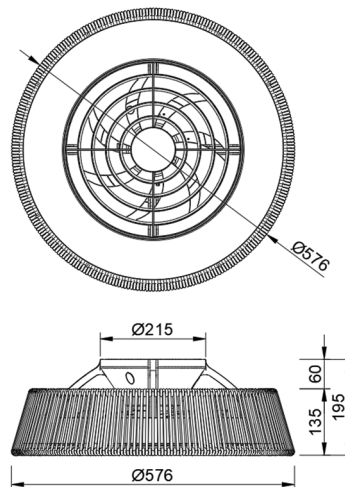

Colección: VENTILACION
Familia: POLINESIA NAUTICA MINI

Referencia: 8228
Fecha: 13/10/2022

DATOS PRINCIPALES		TAMAÑOS	
Categoría:	Ventilación	Altura (h):	19.5 cm
Tipología:	Ventilador de Techo	Diámetro (ø):	57.5 cm
Descripción:	Plafón LED 55W Ventilador 25W	Anchura (l):	
Acabado:	Textileno	Profundidad (w):	
Material:	Acrílico / Blanco		
EAN:	8435153282287		

APLICACIONES			
Dimable:	SI	Tipo interruptor:	
Dimer Incluido:	images/shared/logos/dimer_remotecontrol_ir.png	Altura ajustable:	NO

LED		DRIVER	
Lumens:	lm	Driver ref.:	
CCT:	2700K-5000K	Marca driver:	
Wattios LED:	55	Modelo driver:	
LED (horas):	25.000	Driver output:	
Reemplazable:	NO	Certificado driver:	
Marca/Tipo LED:		Cod. Remoto:	R00131
On/Off:	10.000		

LOGÍSTICA

Nº bultos por artículo:	1	INDIV.
	Caja 1	Peso bruto: 6,70 kg
CBM caja ind:	0,102 m ³	Peso neto: 3,20 kg
Caja alto (h):	64.5 cm	
Caja ancho (l):	64.5 cm	
Caja profundo (w):	24.5 cm	

INSTALACIÓN