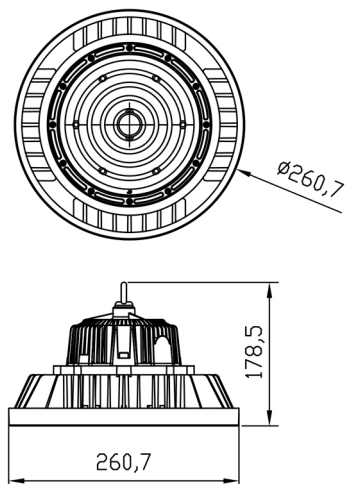

Colección: URANO

Familia: URANO

Referencia: 7420

Fecha: 16/09/2020

DATOS PRINCIPALES		TAMAÑOS	
Categoría:	TEK	Altura (h):	17.8 cm
Tipología:	Empotrables / Downlights	Diámetro (ø):	26 cm
Descripción:	CAMPANA LED NEGRA 150W 4000K 60°	Anchura (l):	
Acabado:	Negro	Profundidad (w):	
Material:	Aluminio		
EAN:	8435153274206		
Color/Longitud cable:	Negro/2m		

LOGÍSTICA

Nº bultos por artículo:	1	Master carton ctd:	4 uds.	INDIV.	MASTER	
	Caja 1	Master carton CBM:	0,065 m ³	Peso bruto:	3,00 kg	13,00 kg
CBM caja ind:	0,013 m ³	Master carton:	32.5 * 62.5 * 32 cm	Peso neto:	2,50 kg	12,00 kg
Caja alto (h):	14.5 cm	Caja interior ctd:				
Caja ancho (l):	29.5 cm					
Caja profundo (w):	29.5 cm					