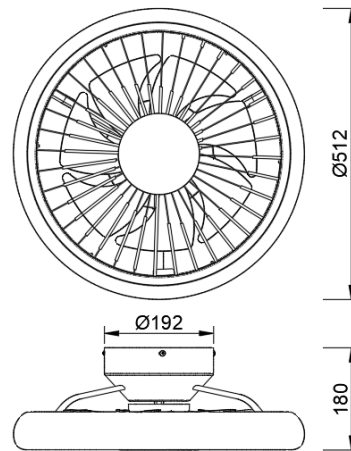

**Colección:** VENTILACION  
**Familia:** TURBO

**Referencia:** 8231  
**Fecha:** 13/10/2022

DATOS PRINCIPALES		TAMAÑOS	
<b>Categoría:</b>	Ventilación	<b>Altura (h):</b>	18 cm
<b>Tipología:</b>	Ventilador de Techo	<b>Diámetro (Ø):</b>	51.2 cm
<b>Descripción:</b>	Plafón LED 55W Ventilador 30W	<b>Anchura (l):</b>	
<b>Acabado:</b>	Blanco	<b>Profundidad (w):</b>	
<b>Material:</b>	Acrílico / Blanco		
<b>EAN:</b>	8435153282317		

**LOGÍSTICA**

<b>Nº bultos por artículo:</b>	1	<b>INDIV.</b>
<b>Caja 1</b>		<b>Peso bruto:</b> kg
<b>CBM caja ind:</b>	0,070 m <sup>3</sup>	<b>Peso neto:</b> kg
<b>Caja alto (h):</b>	23 cm	
<b>Caja ancho (l):</b>	55 cm	
<b>Caja profundo (w):</b>	55 cm	