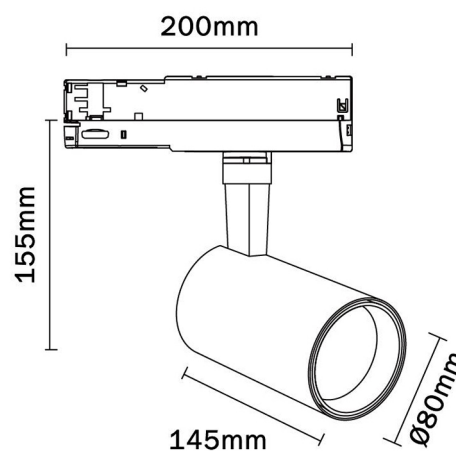

Colección: FIJI

Familia: FIJI

Referencia: 7202

Fecha: 09/01/2020

DATOS PRINCIPALES		TAMAÑOS	
Categoría:	TEK	Altura (h):	15.5 cm
Tipología:	Empotrables / Downlights	Diámetro (ø):	8 cm
Descripción:	Foco Superficie LED 30W 3000K	Anchura (l):	
Acabado:	Blanco	Profundidad (w):	
Material:	Aluminio		
EAN:	8435153272028		

LOGÍSTICA

Nº bultos por artículo:	1	Master carton ctd:	10 uds.	INDIV.	MASTER
	Caja 1	Master carton CBM:	0,049 m ³	Peso bruto:	1,00 kg
CBM caja ind:	0,004 m ³	Master carton:	21 * 51 * 46 cm	Peso neto:	0,80 kg
Caja alto (h):	20 cm	Caja interior ctd:			
Caja ancho (l):	22.5 cm				
Caja profundo (w):	9.5 cm				