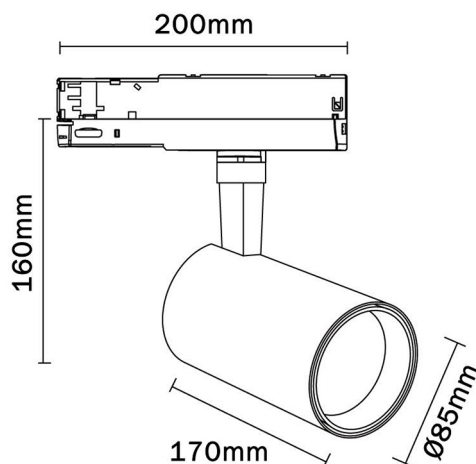

Colección: FIJI

Familia: FIJI

Referencia: 7211

Fecha: 09/01/2020

DATOS PRINCIPALES		TAMAÑOS	
Categoría:	TEK	Altura (h):	16 cm
Tipología:	Empotrables / Downlights	Diámetro (ø):	8.5 cm
Descripción:	Foco Superficie LED 40W 3000K	Anchura (l):	
Acabado:	Negro	Profundidad (w):	
Material:	Aluminio		
EAN:	8435153272110		

APLICACIONES			
Dimable:	NO	Tipo interruptor:	
Dimer Incluido:	Valor no existente, consulte las opciones válidas.	Altura ajustable:	SI

LED		DRIVER	
Lumens:	4000 lm	Driver ref.:	
CCT:	3000K	Marca driver:	ALLOOKING
Wattios LED:	40	Modelo driver:	ALF40-40090TK
LED (horas):	30.000	Driver output:	Max.36W DC16-40V Max DC 50V 900MA
Reemplazable:	NO	Certificado driver:	CE/CB/SAA/TUV
Marca/Tipo LED:	COB WITH BRIDGELUX CHIP		
On/Off:	30.000		

LOGÍSTICA

Nº bultos por artículo:	1	Master carton ctd:	10 uds.	INDIV.	MASTER
	Caja 1	Master carton CBM:	0,070 m ³	Peso bruto:	1,30 kg
CBM caja ind:	0,006 m ³	Master carton:	24 * 61 * 48 cm	Peso neto:	1,08 kg
Caja alto (h):	23 cm	Caja interior ctd:			
Caja ancho (l):	23.5 cm				
Caja profundo (w):	11.5 cm				