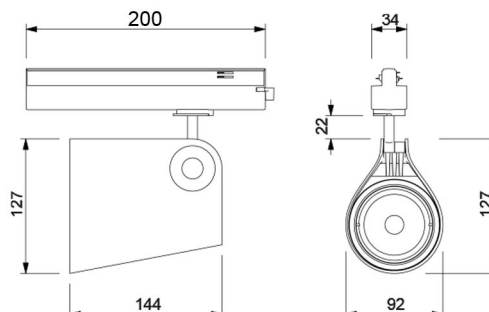

Colección: IPSILON

Familia: IPSILON

Referencia: 7318

Fecha: 07/02/2020

DATOS PRINCIPALES		TAMAÑOS	
Categoría:	TEK	Altura (h):	12.7 cm
Tipología:	Empotrables / Downlights	Diámetro (ø):	
Descripción:	Foco Superficie LED 35W 4000K	Anchura (l):	20 cm
Acabado:	Negro	Profundidad (w):	9.2 cm
Material:	Aluminio		
EAN:	8435153273186		

LOGÍSTICA

Nº bultos por artículo:	1	Master carton ctd:	12 uds.	INDIV.	MASTER
	Caja 1	Master carton CBM:	0,092 m ³	Peso bruto:	1,20 kg
CBM caja ind:	0,007 m ³	Master carton:	39 * 50 * 47 cm	Peso neto:	1,00 kg
Caja alto (h):	12.5 cm	Caja interior ctd:			
Caja ancho (l):	24.5 cm				
Caja profundo (w):	22.5 cm				