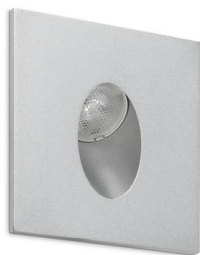

LIGUR 706A-L0103B-39 Empotrable pared LIGUR Square IP44 LED SMD 3W 160lm CRI80 3000K Aluminio anodizado

Familia de empotrables de pared Ligur está disponible en dos colores: blanco y gris y en dos formatos: cuadrado y redondo. Tiene un diseño muy original que encaja en cualquier espacio interior. Cuenta con un IP44 y su consumo es muy bajo.

DATOS GENERALES

Categoría	Empotrables
Familia	Ligur
Acabado	[39] Aluminio anodizado
Ubicación	Interior
Instalación	Pared
Material del cuerpo	Aluminio
Material del difusor	Polycarbonato prismático
Clase ETIM	EC000481
EAN	8435256542868

FUENTES Y HACES DE LUZ

Fuentes	LED SMD 3W 160lm 3000K CRI80
Flujo total	160 lm
Eficiencia energética	G (3000K)

DATOS TÉCNICOS

Dimensiones	Profundidad x Longitud x Anchura (mm): 30 x 68 x 68
IP	IP44
Clase eléctrica	Clase II
Frecuencia	50/60 Hz
Voltaje de entrada	220-240V AC V
Horas de vida	50.000 h
LED de duración L	80
LED de duración B	20
Peso	0,21 Kg
Caja de empotrar incluida	Sí
Dimensiones de empotramiento	Profundidad x Longitud x Anchura (mm): 85 x 64 x 64
Categoría ECORAE I	LED-A

LIGUR 706A-L0103B-39 Empotrable pared LIGUR Square IP44 LED SMD 3W 160lm CRI80 3000K
Aluminio anodizado

PRODUCTOS DE LA MISMA FAMILIA

Ligur Round