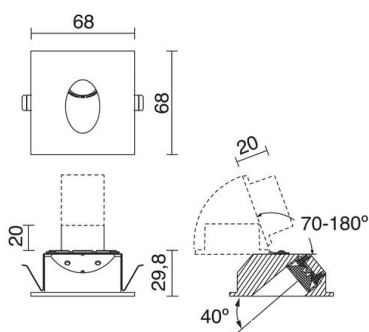

LIGUR 706A-L0103B-39 Empotrable pared LIGUR Square IP44 LED SMD 3W 160lm CRI80 3000K Aluminio anodizado

Familia de empotrables de pared Ligur está disponible en dos colores: blanco y gris y en dos formatos: cuadrado y redondo. Tiene un diseño muy original que encaja en cualquier espacio interior. Cuenta con un IP44 y su consumo es muy bajo.

DATOS GENERALES

Categoría	Empotrables
Familia	Ligur
Acabado	[39] Aluminio anodizado
Ubicación	Interior
Instalación	Pared
Material del cuerpo	Aluminio
Material del difusor	Polycarbonato prismático
Clase ETIM	EC000481
EAN	8435256542868

FUENTES Y HACES DE LUZ

Fuentes	LED SMD 3W 160lm 3000K CRI80
Flujo total	160 lm
Eficiencia energética	G (3000K)

DATOS TÉCNICOS

Dimensiones	Profundidad x Longitud x Anchura (mm): 30 x 68 x 68
IP	IP44
Clase eléctrica	Clase II
Frecuencia	50/60 Hz
Voltaje de entrada	220-240V AC V
Horas de vida	50.000 h
LED de duración L	80
LED de duración B	20
Peso	0,21 Kg
Caja de empotrar incluida	Sí
Dimensiones de empotramiento	Profundidad x Longitud x Anchura (mm): 85 x 64 x 64
Categoría ECORAE I	LED-A