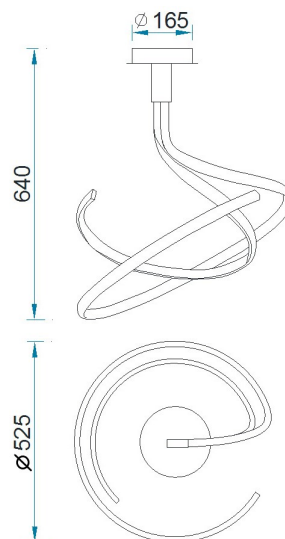

Colección: NUR
Familia: NUR PLATA CROMO

Referencia: 4981
Fecha: 11/06/2018

DATOS PRINCIPALES		TAMAÑOS	
Categoría:	Interior Decorativo	Altura (h):	64 cm
Tipología:	Lámparas de techo	Diámetro (ø):	52.5 cm
Descripción:	Lámpara LED	Anchura (l):	
Acabado:	Plata Cromo	Profundidad (w):	
Material:	Acrílico / Blanco		
EAN:	8435153249815		

APLICACIONES			
Dimable:	NO	Tipo interruptor:	
Dimer Incluido:	Valor no existente, consulte las opciones válidas.	Altura ajustable:	NO

LED		DRIVER	
Lumens:	4000 lm	Driver ref.:	R00161
CCT:	3000K	Marca driver:	EAGLERISE
Wattios LED:	50	Modelo driver:	EIP050C1200L1
LED (horas):	30.000	Driver output:	1200mA 25-47VDC 49VDC Max.50.4W Max.
Reemplazable:	NO	Certificado driver:	CE/TUV/SAA
Marca/Tipo LED:	LUMENMAX 3014		
On/Off:	30.000		

LOGÍSTICA

Nº bultos por artículo:	1	INDIV.
	Caja 1	Peso bruto: 4,38 kg
CBM caja ind:	0,214 m ³	Peso neto: 1,57 kg
Caja alto (h):	58.5 cm	
Caja ancho (l):	57.5 cm	
Caja profundo (w):	63.5 cm	

INSTALACIÓN