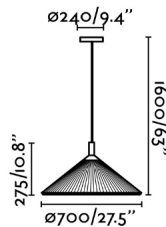

Características generales

Fijación	Techo
Clase	II
IP	20
Voltaje	100V-240V
Hercios	50/60Hz
Metros de cable	1600mm
Tensor incluido	Si
Potencia	15W

Material

Cuerpo/Estructura	Acero
Difusor	Papiro
Pantalla	Cinta textil