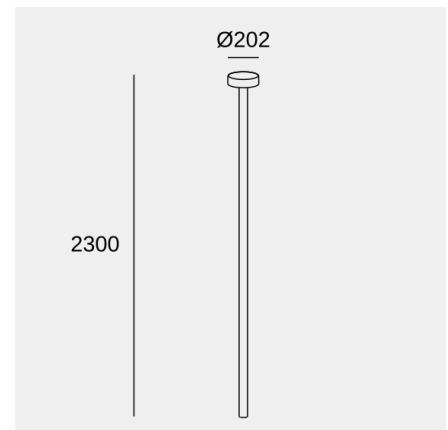

Orbit 2,3m Covered

Luca Turrini

Farola IP66 Orbit 2,3m Covered LED 24 SW 2700-3200-4000K ON-OFF Gris urbano 1485lm

Características técnicas

Potencia total luminaria: 24W

Lúmenes reales: 1485 (3200K)

Lm / W reales: 62

Temperatura de color correlacionada (CCT): SW
2700-3200-4000K

Material de la estructura: Aluminio

Acabado estructura: Gris urbano

Material del difusor: Policarbonato

Acabado difusor: OPAL

Voltaje / Frecuencia: 100-240V/50-60Hz

Protocolo de regulación: ON-OFF

Power Factor: 0.96

THD%: 7.7

Vida útil: 50,000h L80B20

Garantía: 5 años

Resistencia ambientes marinos: Sí

Características luminotécnicas

CRI: 80

MacAdam steps: 3

Riesgo fotobiológico: RG1

Portalámparas	Cantidad	Potencia fuente de luz (W)
LED	1	20.5W

La imagen puede no coincidir con la referencia, LedsC4 se reserva el derecho de modificación de alguno de los componentes que componen el producto. Los datos relativos al flujo, la potencia y la temperatura de color pueden estar sujetos a cambios del fabricante.