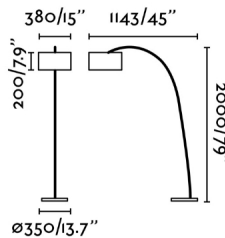

Ilumina tu hogar con esta lámpara pie de salón de diseño moderno fabricada en metal y pantalla textil.

Características generales

Fijación	Suelo
Clase	II
IP	20
Voltaje	100V-240V
Hercios	50/60Hz
Metros de cable	2000mm
Tipo de interruptor	Pulsador
Potencia	15W