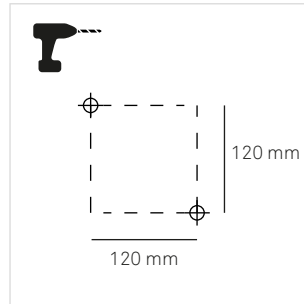

SAM

140 ON-OFF

2700K 3200K 4000K

DEFAULT CONFIGURATION: 3200K

4

5

6

7