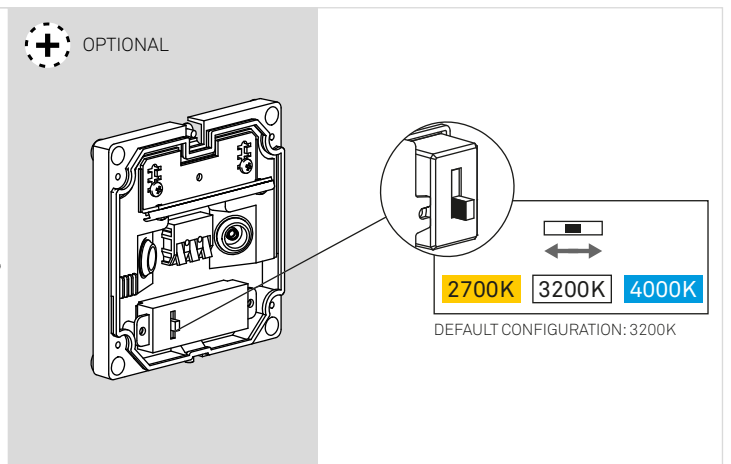

SAM

140 ON-OFF

2700K 3200K 4000K

DEFAULT CONFIGURATION: 3200K

4

5

6

7