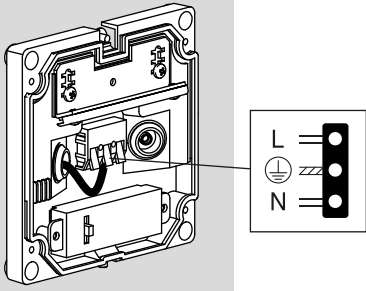

SAM

140 ON-OFF

2700K 3200K 4000K

DEFAULT CONFIGURATION: 3200K

4

5

6

7