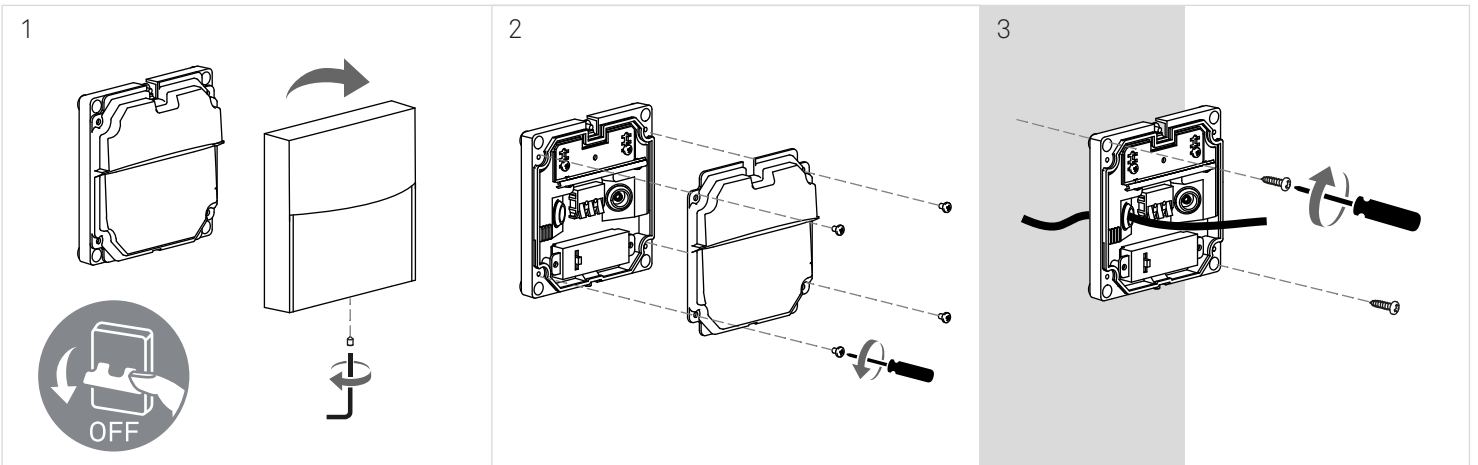

SAM

140 ON-OFF

2700K 3200K 4000K

DEFAULT CONFIGURATION: 3200K

4

5

6

7