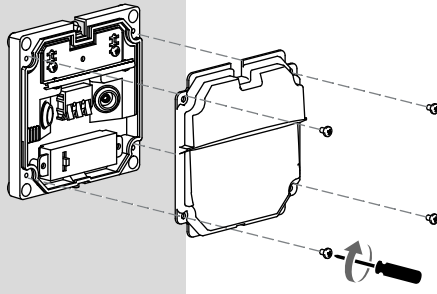

SAM

140 ON-OFF

2700K 3200K 4000K

DEFAULT CONFIGURATION: 3200K

4

5

6

7