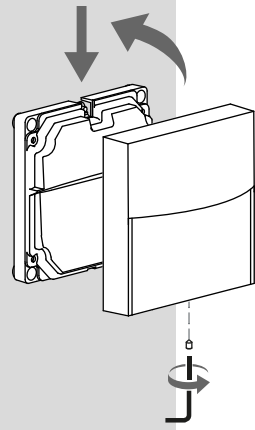

SAM

140 ON-OFF

2700K 3200K 4000K

DEFAULT CONFIGURATION: 3200K

4

5

6

7