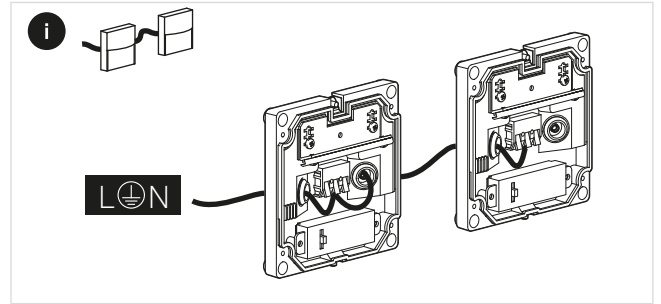

SAM

140 ON-OFF

2700K 3200K 4000K

DEFAULT CONFIGURATION: 3200K

4

5

6

7