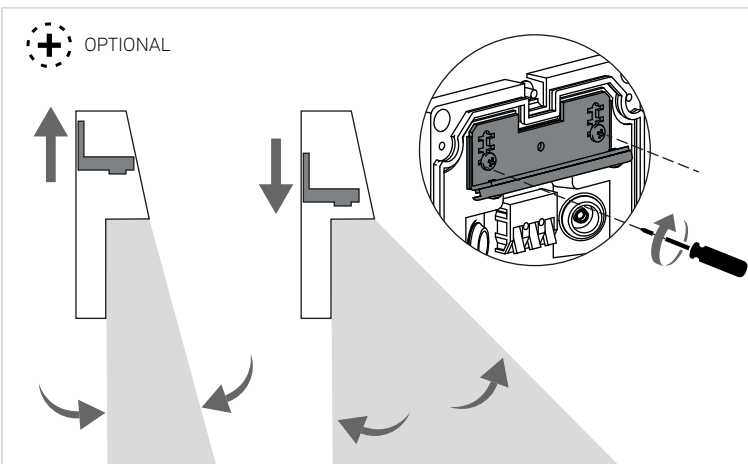

SAM

140 ON-OFF

2700K 3200K 4000K

DEFAULT CONFIGURATION: 3200K

4

5

6

7