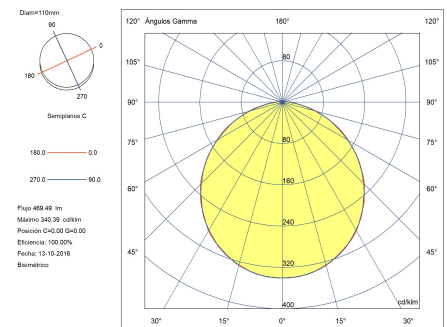

Invisible 600mm

Francesc Vilaró

Baliza IP54 Invisible 600mm LED 12.2 Blanco cálido - 3000K ON-OFF Negro 469lm

Características técnicas

- Potencia total luminaria: 12.2W
- Lúmenes reales: 469
- Lm / W reales: 38
- Temperatura de color correlacionada (CCT): Blanco cálido - 3000K
- Ángulo Ópticas / Reflector: HORIZONTAL 111°
- Material de la estructura: Aluminio, Fibra de vidrio
- Acabado estructura: Negro
- Material del difusor: Policarbonato
- Acabado difusor: Opal
- Voltaje / Frecuencia: 100-240V/50-60Hz
- Protocolo de regulación: ON-OFF
- Power Factor: 0.50
- Vida útil: 50,000h L80B20
- Garantía: 5 años
- Resistencia ambientes marinos: Sí

Características luminotécnicas

- CRI: 80
- MacAdam steps: 3
- Riesgo fotobiológico: RGO

Portalámparas	Cantidad	Potencia fuente de luz (W)
LED	1	9W

La imagen puede no coincidir con la referencia, LedsC4 se reserva el derecho de modificación de alguno de los componentes que componen el producto. Los datos relativos al flujo, la potencia y la temperatura de color pueden estar sujetos a cambios del fabricante.

Peso neto del producto (Kg): 0.49
Anchura o diámetro del producto (mm): 130
Altura del producto (mm): 600

Clase 2. IP: IP54. IK: IK04. LED. N° de portalámparas o Leds: 1. Potencia máxima de la fuente de luz: 9W. Temperatura de color: 3000K. Índice de reproducción cromática: 80. Steps Mac Adam: 3. Horas de vida: 50.000h L80B20. UGR: 21.6. Riesgo fotobiológico: RGO. Flujo real (lm): 469. Lm / W reales: 38. Rango de voltaje / frecuencia: 100-240/50-60Hz. Voltaje: 3. Equipo incluido: Si. Equipo multivoltaje incluido. Potencia total: 12.2. Factor de potencia: 0.50. Equipo regulable incluido: ON-OFF.