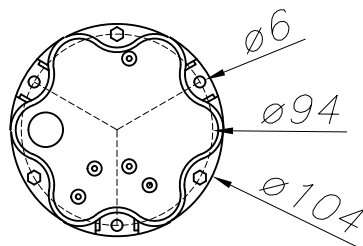

PLANTILLA DE INSTALACION
INSTALLATION TEMPLATE