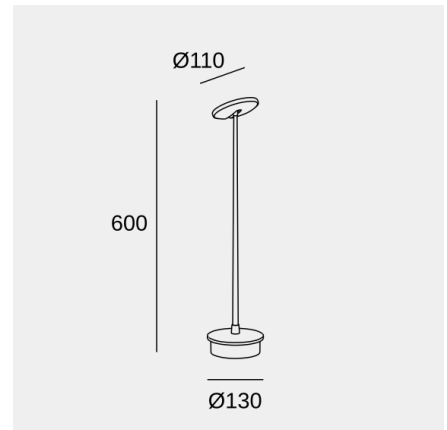

Invisible 600mm

Francesc Vilaró

Baliza IP54 Invisible 600mm LED 12.2 Blanco cálido - 3000K ON-OFF Negro 469lm

Características técnicas

- Potencia total luminaria: 12.2W
- Lúmenes reales: 469
- Lm / W reales: 38
- Temperatura de color correlacionada (CCT): Blanco cálido - 3000K
- Ángulo Ópticas / Reflector: HORIZONTAL 111°
- Material de la estructura: Aluminio, Fibra de vidrio
- Acabado estructura: Negro
- Material del difusor: Policarbonato
- Acabado difusor: Opal
- Voltaje / Frecuencia: 100-240V/50-60Hz
- Protocolo de regulación: ON-OFF
- Power Factor: 0.50
- Vida útil: 50,000h L80B20
- Garantía: 5 años
- Resistencia ambientes marinos: Sí

Características luminotécnicas

- CRI: 80
- MacAdam steps: 3
- Riesgo fotobiológico: RGO

Portalámparas	Cantidad	Potencia fuente de luz (W)
LED	1	9W

La imagen puede no coincidir con la referencia, LedsC4 se reserva el derecho de modificación de alguno de los componentes que componen el producto. Los datos relativos al flujo, la potencia y la temperatura de color pueden estar sujetos a cambios del fabricante.

Invisible 600mm

Francesc Vilaró

Baliza IP54 Invisible 600mm LED 12.2 Blanco cálido - 3000K ON-OFF Negro 469lm

Logística

x 2

Peso neto (Kg): 0.49

Peso embalado (Kg): 0.94

Embalaje: 135mm x 135mm x 610mm

Peso neto del producto (Kg): 0.49
Anchura o diámetro del producto (mm): 130
Altura del producto (mm): 600

Clase 2. IP: IP54. IK: IK04. LED. N° de portalámparas o Leds: 1. Potencia máxima de la fuente de luz: 9W. Temperatura de color: 3000K. Índice de reproducción cromática: 80. Steps Mac Adam: 3. Horas de vida: 50.000h L80B20. UGR: 21.6. Riesgo fotobiológico: RGO. Flujo real (lm): 469. Lm / W reales: 38. Rango de voltaje / frecuencia: 100-240/50-60Hz. Voltaje: 3. Equipo incluido: Si. Equipo multivoltaje incluido. Potencia total: 12.2. Factor de potencia: 0.50. Equipo regulable incluido: ON-OFF.