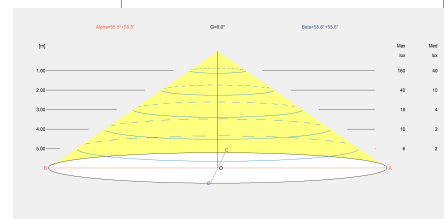

Invisible 600mm

Francesc Vilaró

Baliza IP54 Invisible 600mm LED 12.2 Blanco cálido - 3000K ON-OFF Negro 469lm

Características técnicas

- Potencia total luminaria: 12.2W
- Lúmenes reales: 469
- Lm / W reales: 38
- Temperatura de color correlacionada (CCT): Blanco cálido - 3000K
- Ángulo Ópticas / Reflector: HORIZONTAL 111°
- Material de la estructura: Aluminio, Fibra de vidrio
- Acabado estructura: Negro
- Material del difusor: Policarbonato
- Acabado difusor: Opal
- Voltaje / Frecuencia: 100-240V/50-60Hz
- Protocolo de regulación: ON-OFF
- Power Factor: 0.50
- Vida útil: 50,000h L80B20
- Garantía: 5 años
- Resistencia ambientes marinos: Sí

Características luminotécnicas

- CRI: 80
- MacAdam steps: 3
- Riesgo fotobiológico: RGO

Portalámparas	Cantidad	Potencia fuente de luz (W)
LED	1	9W

La imagen puede no coincidir con la referencia, LedsC4 se reserva el derecho de modificación de alguno de los componentes que componen el producto. Los datos relativos al flujo, la potencia y la temperatura de color pueden estar sujetos a cambios del fabricante.

Invisible 600mm

Francesc Vilaró

Baliza IP54 Invisible 600mm LED 12.2 Blanco cálido - 3000K ON-OFF Negro 469lm

Logística

x 2

Peso neto (Kg): 0.49

Peso embalado (Kg): 0.94

Embalaje: 135mm x 135mm x 610mm

Peso neto del producto (Kg): 0.49
Anchura o diámetro del producto (mm): 130
Altura del producto (mm): 600

Clase 2. IP: IP54. IK: IK04. LED. N° de portalámparas o Leds: 1. Potencia máxima de la fuente de luz: 9W. Temperatura de color: 3000K. Índice de reproducción cromática: 80. Steps Mac Adam: 3. Horas de vida: 50.000h L80B20. UGR: 21.6. Riesgo fotobiológico: RGO. Flujo real (lm): 469. Lm / W reales: 38. Rango de voltaje / frecuencia: 100-240/50-60Hz. Voltaje: 3. Equipo incluido: Si. Equipo multivoltaje incluido. Potencia total: 12.2. Factor de potencia: 0.50. Equipo regulable incluido: ON-OFF.