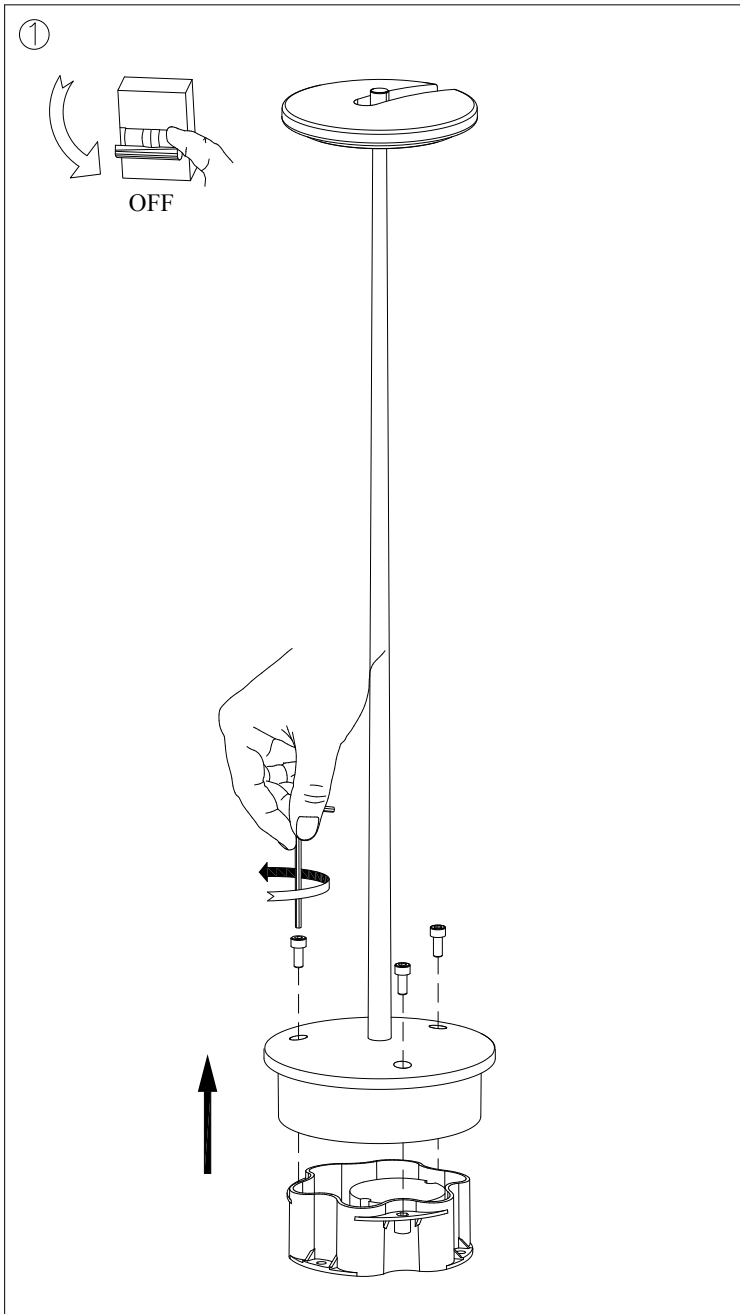

PLANTILLA DE INSTALACION
INSTALLATION TEMPLATE