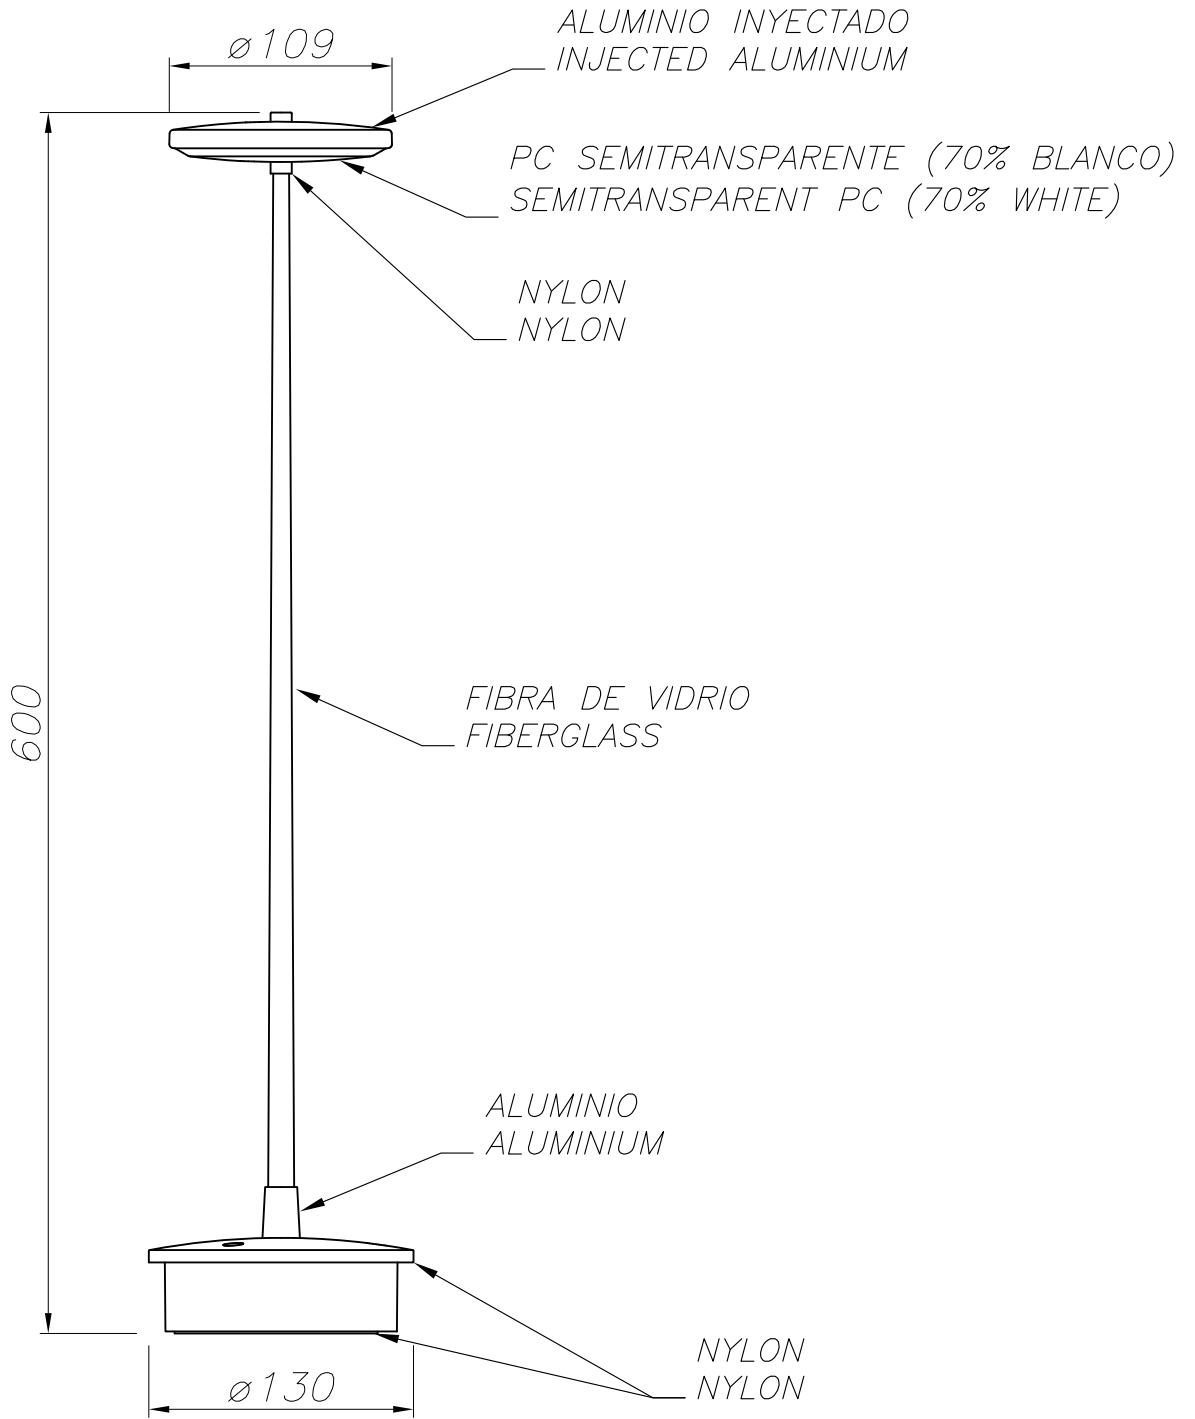

PLANTILLA DE INSTALACION
INSTALLATION TEMPLATE