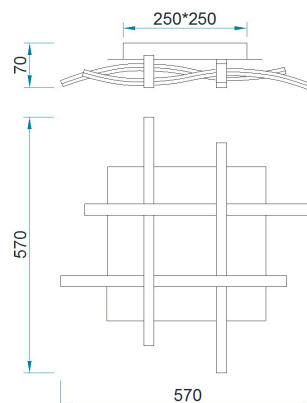

Colección: NUR
Familia: NUR PLATA CROMO

Referencia: 4999
Fecha: 11/06/2018

DATOS PRINCIPALES		TAMAÑOS	
Categoría:	Interior Decorativo	Altura (h):	7 cm
Tipología:	Plafones de techo	Diámetro (ø):	
Descripción:	Plafón LED Dimable	Anchura (l):	57 cm
Acabado:	Plata Cromo	Profundidad (w):	57 cm
Material:	Aluminio / Acrílico / Acero		
EAN:	8435153249990		

LOGÍSTICA

Nº bultos por artículo:	1	INDIV.
	Caja 1	Peso bruto: 3,84 kg
CBM caja ind:	0,037 m ³	Peso neto: 2,70 kg
Caja alto (h):	13 cm	
Caja ancho (l):	53 cm	
Caja profundo (w):	53 cm	

INSTALACIÓN

Clase protección:	I	Garantía:	5 años	Cargador:	
Input:	AC220-240V 50/60Hz	Etiqueta energética:		Bluetooth:	NO
		Protección agua:	IP20	Altavoz:	
		CRI:	>= 80		