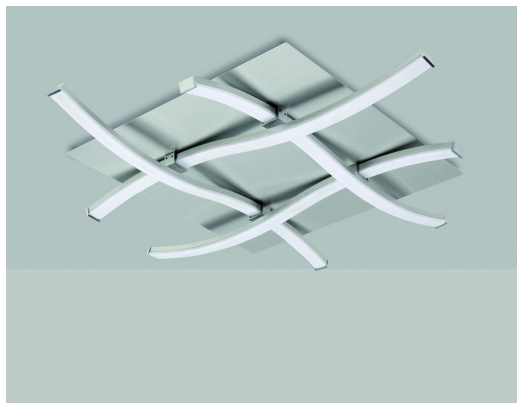

Colección: NUR
Familia: NUR PLATA CROMO

Referencia: 4999
Fecha: 11/06/2018

DATOS PRINCIPALES		TAMAÑOS	
Categoría:	Interior Decorativo	Altura (h):	7 cm
Tipología:	Plafones de techo	Diámetro (ø):	
Descripción:	Plafón LED Dimable	Anchura (l):	57 cm
Acabado:	Plata Cromo	Profundidad (w):	57 cm
Material:	Aluminio / Acrílico / Acero		
EAN:	8435153249990		

APLICACIONES					
Dimable:	SI	Tipo interruptor:			
Dimer Incluido:	Valor no existente, consulte las opciones válidas.	Altura ajustable:	NO	Compatibilidad dimer:	Triac Dimmer Switch

LED		DRIVER	
Lumens:	2600 lm	Driver ref.:	R00104
CCT:	3000K	Marca driver:	HOSHINGMEI
Wattios LED:	34	Modelo driver:	HC-036090LD1
LED (horas):	30.000	Driver output:	900mA 30-40V Max.27-36W Max.
Reemplazable:	NO	Certificado driver:	CE/TUV
Marca/Tipo LED:	LUMENMAX 2835		
On/Off:	30.000		