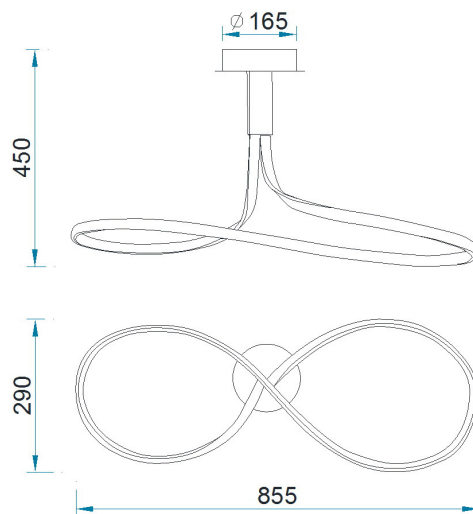

**Colección:** NUR  
**Familia:** NUR FORJA

**Referencia:** 5360  
**Fecha:** 27/06/2018

DATOS PRINCIPALES		TAMAÑOS	
<b>Categoría:</b>	Interior Decorativo	<b>Altura (h):</b>	45 cm
<b>Tipología:</b>	Lámparas de techo	<b>Diámetro (ø):</b>	
<b>Descripción:</b>	Lámpara LED	<b>Anchura (l):</b>	85.5 cm
<b>Acabado:</b>	Forja	<b>Profundidad (w):</b>	29 cm
<b>Material:</b>	Aluminio / Acrílico / Acero		
<b>EAN:</b>	8435153253607		

### APLICACIONES

<b>Dimable:</b>	NO	<b>Tipo interruptor:</b>	
<b>Dimer Incluido:</b>	Valor no existente, consulte las opciones válidas.	<b>Altura ajustable:</b>	NO

LED		DRIVER	
<b>Lumens:</b>	3200 lm	<b>Driver ref.:</b>	R00151
<b>CCT:</b>	2800K	<b>Marca driver:</b>	EAGLERISE
<b>Wattios LED:</b>	40	<b>Modelo driver:</b>	EIP050C1200L1
<b>LED (horas):</b>	30.000	<b>Driver output:</b>	1200mA 25-47VDC 49VDC Max.50.4W Max.
<b>Reemplazable:</b>	NO	<b>Certificado driver:</b>	CE/TUV/SAA
<b>Marca/Tipo LED:</b>	LUMENMAX 3014		
<b>On/Off:</b>	30.000		

**LOGÍSTICA**

<b>Nº bultos por artículo:</b>	1	<b>INDIV.</b>
	<b>Caja 1</b>	<b>Peso bruto:</b> 3,76 kg
<b>CBM caja ind:</b>	0,162 m <sup>3</sup>	<b>Peso neto:</b> 1,56 kg
<b>Caja alto (h):</b>	47 cm	
<b>Caja ancho (l):</b>	87.5 cm	
<b>Caja profundo (w):</b>	39.5 cm	