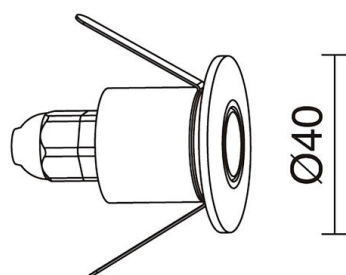

# DONISI 546A-L0101A-30 Empotrable pared DONISI IP65 LED COB 1W 105lm CRI80 3000K 33° Inox

Empotrable de suelo Donisi, fabricado de aluminio con un grado de protección IP65. Tiene la posibilidad de incorporar los filtros de colores. La profundidad de empotramiento es de 5cm. Está diseñado para iluminar los espacios exteriores.

## DATOS GENERALES

Categoría	Empotrables
Familia	Donisi
Acabado	[30] Inox
Ubicación	Exterior
Instalación	Pared, Techo
Material del cuerpo	Aluminio
Material del difusor	Cristal prismático
Material del marco	Aluminio
Clase ETIM	EC000481
EAN	8435258612446

## DATOS TÉCNICOS

Dimensiones	Diámetro x Longitud (mm): 40 x 55
IP	IP65
Clase eléctrica	Clase II
Frecuencia	50/60 Hz
Voltaje de entrada	110-240V AC V
Equipo auxiliar	Electrónico
Horas de vida	30.000 h
LED de duración L	80
LED de duración B	50
Peso	0,1 Kg
Salidas de cable	1
Longitud del cable conductor	450,0 mm
Dimensiones de empotramiento	Diámetro x Profundidad (mm): 32 x 55
Categoría ECORAE I	LED-A
ECORAE I	0,25
Superficies inflamables	Si