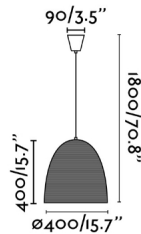

Características generales

Fijación	Techo
Clase	I
IP	20
Voltaje	100V-240V
Hercios	50/60Hz
Metros de cable	1200mm
Tensor incluido	No
Potencia	15W

Material

Cuerpo/Estructura	Acero
Pantalla	Cáñamo

Acabados

Cuerpo/Estructura	Negro
Pantalla	Cáñamo Natural