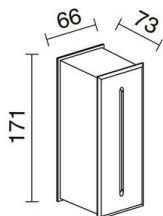

DATOS GENERALES

Categoría	Empotrables
Familia	Dambel
Acabado	l03l Gris
Ubicación	Exterior
Instalación	Pared
Material del cuerpo	Aluminio
Material del difusor	Cristal transparente
Material del marco	Aluminio
Clase ETIM	EC000481
EAN	8433264351502

FUENTES Y HACES DE LUZ

Fuentes	LED SMD 3W 170lm 3000K CRI80
Flujo total	16 lm
Eficiencia energética	G (3000K)
Haz	20° - Asimétrica directa

DATOS TÉCNICOS

Dimensiones	Longitud x Anchura x Profundidad (mm): 171 x 66 x 69
IP	IP65
Clase eléctrica	Clase I
Frecuencia	50/60 Hz
Voltaje de entrada	110-240V AC V
Equipo auxiliar	Electrónico
Horas de vida	40.000 h
LED de duración L	80
LED de duración B	50
Peso	0,461111 Kg
Salidas de cable	1
Longitud del cable conductor	180,0 mm
Caja de empotrar incluida	Sí
Dimensiones de empotramiento	Anchura x Longitud x Profundidad (mm): 66 x 171 x 73
Categoría ECORAE I	LED-A
ECORAE I	0,5
Superficies inflamables	Sí