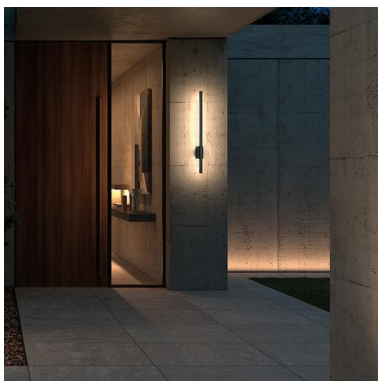

# LANCE 1024B-L3112BX0-04

Aplicue LANCE IP65 LED SMD 10.50W 1150lm CRI80 3000K  
Antracita

El modelo LANCE es una familia de iluminación lineal de Cristher Lighting que ofrece tres tipos de soluciones: una piqueta de suelo en longitudes de 800mm y 1200mm, un aplique de pared con iluminación indirecta y un mini proyector lineal orientable de 1000mm. Fabricado en aluminio y acabado antracita, presenta opción de temperatura de color tanto de 3000K como 4000K. Esta familia ofrece múltiples alternativas para la iluminación de zonas ajardinadas de todo tipo de espacios de exterior.

## DATOS GENERALES

Categoría	Superficie
Familia	Lance
Acabado	[04] Antracita
Ubicación	Exterior
Instalación	Suelo
Material del cuerpo	Aluminio
Material del difusor	Policarbonato opalizado
EAN	8433264350215