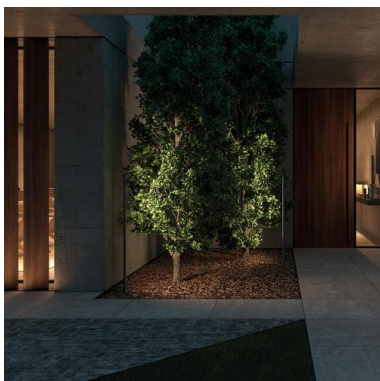

LANCE 1024A-L3118BX0-04 Proyector piqueta LANCE IP65 LED SMD AC 18W 1800lm CRI80 3000K 80° Antracita

El modelo LANCE es una familia de iluminación lineal de Cristher Lighting que ofrece tres tipos de soluciones: una piqueta de suelo en longitudes de 800mm y 1200mm, un aplique de pared con iluminación indirecta y un mini proyector lineal orientable de 1000mm. Fabricado en aluminio y acabado antracita, presenta opción de temperatura de color tanto de 3000K como 4000K. Esta familia ofrece múltiples alternativas para la iluminación de zonas ajardinadas de todo tipo de espacios de exterior.

DATOS GENERALES

Categoría	Proyectores
Familia	Lance
Acabado	[04] Antracita
Ubicación	Exterior
Instalación	Suelo
Material del cuerpo	Aluminio
Material del difusor	Polycarbonato opalizado
EAN	8433264350208

FUENTES Y HACES DE LUZ

Fuentes	LED SMD AC 18W 1800lm 3000K CRI80
Flujo total	910 lm
Eficiencia energética	F (3000K)
Haz	80° - Simétrica directa

DATOS TÉCNICOS

Dimensiones	Altura x Anchura x Longitud (mm): 1370 x 25 x 1200
IP	IP65
Clase eléctrica	Clase II
Frecuencia	50/60 Hz
Voltaje de entrada	220-240V AC V
Factor de potencia	0,7
Equipo auxiliar	Driver integrado
Horas de vida	50.000 h
LED de duración L	70
LED de duración B	50
Longitud del cable conductor	300,0 mm
Anclaje incluido	Sí