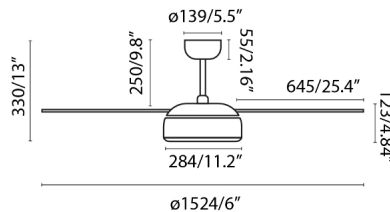

Ventilador de techo moderno con luz, ideal para habitaciones grandes, a partir de 17,6m². La fuente lumínica de este ventilador de techo es SMD LED 25W luz cálida y regulable, incluida. Motor DC fabricado en acero, palas de ABS y difusor de cristal opal. Accionado por mando a distancia, incluido. VULCANO dispone de 6 velocidades regulables con un consumo de 6 - 9 - 13 - 18 - 20 - 27W y 80 - 106 - 127 - 147 - 161 - 181 revoluciones por minuto según velocidad. Dispone de función inversa. Caudal de aire: 189.01 m³ min / 6675 CFM. Apto para techo inclinado. Controla tu ventilador con la aplicación WiZ. Funciona con WIFI 2.4 GHz y desarrolla las mismas funcionalidades que el mando a distancia. Es compatible con Alexa, Google assistant y Siri. Recuerda que es

Características generales

Fijación	Techo
Clase	I
IP	20
Voltaje	100V-240V
Hercios	50/60Hz
Potencia	25W
W	5-8-10,5-14,7-16,9-21,4
RPM	80-108-126-149-161-180
Flujo de aire (m ³ /min)	177.88
Función inversa	Si
Tipo de motor	DC
Nº de palas	3
Palas reversibles	No
Techo inclinado	Si
Se puede instalar sin tija	No
Tipo de control incluido	Mando a distancia + Alexa/Google/Siri