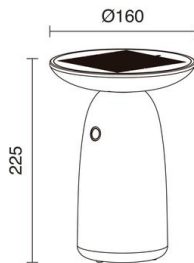

VERSA 1041A-L4103K-02 Portátil VERSA IP44 LED SMD 10W 1000lm CRI80 3000K microUSB Negro

Dopo Lighting presenta la familia VERSA compuesta por una luminaria solar portátil con tecnología LED SMD. Está fabricada con policarbonato opalizado y cuenta con temperatura de color de 3000K. Suministrada en acabado negro, puede cargarse tanto con la luz solar como a través del USB (tipo C) que incluye. Permite seleccionar entre tres intensidades de iluminación. Su estilo moderno permitirá decorar exteriores como jardines, espacios residenciales o de hoteles.

DATOS GENERALES

Categoría	Decorativa
Familia	Versa
Acabado	[02] Negro
Ubicación	Exterior
Instalación	Sobremesa
Material del cuerpo	ABS
Material del difusor	Policarbonato opalizado
Clase ETIM	EC000302
EAN	8433264353100

FUENTES Y HACES DE LUZ

Fuentes	LED SMD 10W 1000lm 3000K CRI80
Haz	Simétrica directa

DATOS TÉCNICOS

Dimensiones	Diámetro x Altura (mm): 160 x 225
IP	IP44
Clase eléctrica	Clase III
Voltaje de entrada	5V DC V
Equipo auxiliar	Cargador de batería
Recargable	Solar/Con cargador
Tipo conector cargador	microUSB
Puertos USB carga dispositivos	(1)
Ciclo de carga	8,0 h
Autonomía de la batería	10,0 h
Tensión de salida batería	3,7 V
Rango de temperatura de funcionamiento	-10 - 40 °C
Interruptores	1
Horas de vida	40.000 h
LED de duración L	80
LED de duración B	50
Peso	0,7 Kg
Salidas de cable	1