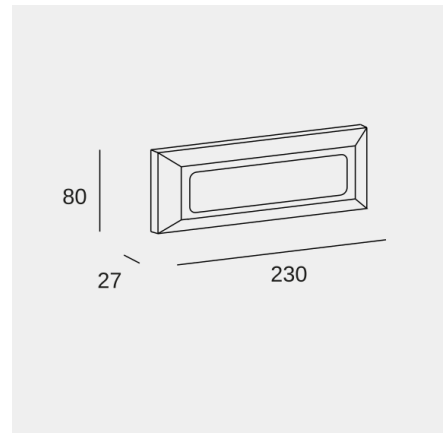

Kössel Direct

Aplique IP65 Kossel Direct LED 3.8 Blanco cálido - 3000K ON-OFF Gris 238lm

Características técnicas

- Potencia total luminaria: 3.8W
- Lúmenes reales: 238
- Lm / W reales: 63
- Temperatura de color correlacionada (CCT): Blanco cálido - 3000K
- Ángulo Ópticas / Reflector: FLOOD 87°
- Material de la estructura: Policarbonato + ABS
- Acabado estructura: Gris
- Material del difusor: Policarbonato
- Acabado difusor: Prismatizado
- Voltaje / Frecuencia: 100-240V/50-60Hz
- Protocolo de regulación: ON-OFF
- Vida útil: 50,000h L80B20
- Garantía: 5 años
- Resistencia ambientes marinos: Sí

Características luminotécnicas

- CRI: 80
- MacAdam steps: 3
- Riesgo fotobiológico: RGO

Portalámparas	Cantidad	Potencia fuente de luz (W)
LED	1	3.8W

La imagen puede no coincidir con la referencia, LedsC4 se reserva el derecho de modificación de alguno de los componentes que componen el producto. Los datos relativos al flujo, la potencia y la temperatura de color pueden estar sujetos a cambios del fabricante.

Kössel Direct

Aplique IP65 Kössel Direct LED 3.8 Blanco cálido - 3000K ON-OFF Gris 238lm

Logística

x 36

Peso neto (Kg): 0.22

Peso embalado (Kg): 0.4

Embalaje: 240mm x 90mm x 75mm

La imagen puede no coincidir con la referencia, LedsC4 se reserva el derecho de modificación de alguno de los componentes que componen el producto. Los datos relativos al flujo, la potencia y la temperatura de color pueden estar sujetos a cambios del fabricante.