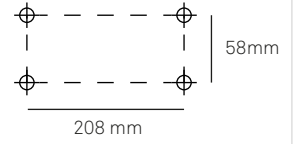

# KÖSSEL

WALL FIXTURE DIRECT RECTANGULAR

# LedsC4

1

2

3

$\varnothing_{\min} = 5\text{mm}$   
 $\varnothing_{\max} = 10\text{mm}$

4

5

6