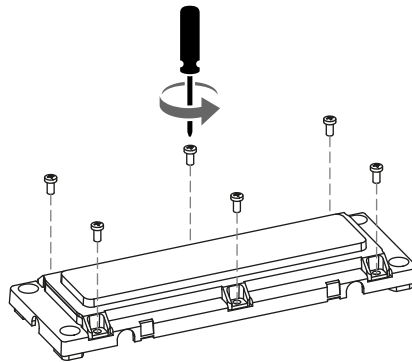

# KÖSSEL

WALL FIXTURE DIRECT RECTANGULAR

# LedsC4

1

2

3

$\varnothing_{\min} = 5\text{mm}$   
 $\varnothing_{\max} = 10\text{mm}$

4

5

6