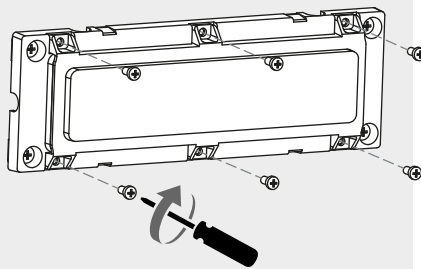

# KÖSSEL

WALL FIXTURE DIRECT RECTANGULAR

# LedsC4

1

2

3

$\varnothing_{\min} = 5\text{mm}$   
 $\varnothing_{\max} = 10\text{mm}$

4

5

6