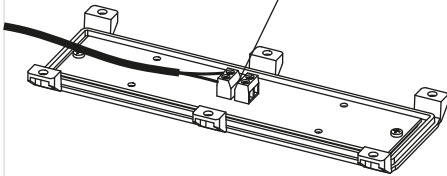

# KÖSSEL

WALL FIXTURE DIRECT RECTANGULAR

# LedsC4

1

2

3

$\varnothing_{\min} = 5\text{mm}$   
 $\varnothing_{\max} = 10\text{mm}$

4

5

6