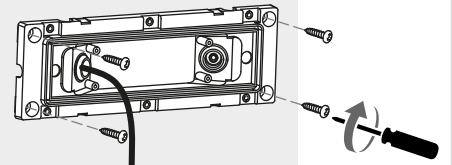

# KÖSSEL

WALL FIXTURE DIRECT RECTANGULAR

# LedsC4

1

2

3

$\varnothing_{\min} = 5\text{mm}$   
 $\varnothing_{\max} = 10\text{mm}$

4

5

6