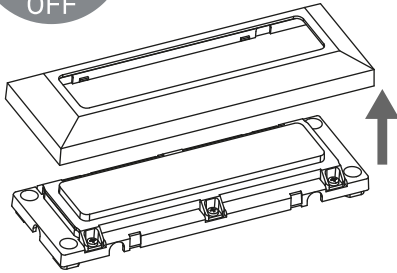

# KÖSSEL

WALL FIXTURE DIRECT RECTANGULAR

# LedsC4

1

2

3

$\varnothing_{\min} = 5\text{mm}$   
 $\varnothing_{\max} = 10\text{mm}$

4

5

6