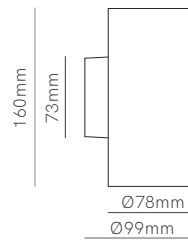

New

Sunset round

Sunset square

Technical Information

Version	Sunset round	Sunset square
Power	16W	16W
Installation	Surface	Surface
Color Temperature	Switch 2.700K / 3.200K / 4.000K	Switch 2.700K / 3.200K / 4.000K
Lumens	1.800 lm	1.800 lm
Material	Polycarbonate	Polycarbonate
Finishes	White / Black / Corten	White / Black / Corten
Code	4989 <input type="checkbox"/> 4990 <input checked="" type="checkbox"/> 4991 <input checked="" type="checkbox"/>	4992 <input type="checkbox"/> 4993 <input checked="" type="checkbox"/> 4994 <input checked="" type="checkbox"/>