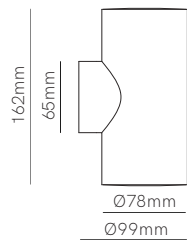

New

Sunset round

Sunset square

Technical Information

Version	Sunset round	Sunset square
Power	16W	16W
Installation	Surface	Surface
Color Temperature	Switch 2.700K / 3.200K / 4.000K	Switch 2.700K / 3.200K / 4.000K
Lumens	1.800 lm	1.800 lm
Material	Polycarbonate	Polycarbonate
Finishes	White / Black / Corten	White / Black / Corten
Code	4989 <input type="checkbox"/> 4990 <input checked="" type="checkbox"/> 4991 <input checked="" type="checkbox"/>	4992 <input type="checkbox"/> 4993 <input checked="" type="checkbox"/> 4994 <input checked="" type="checkbox"/>