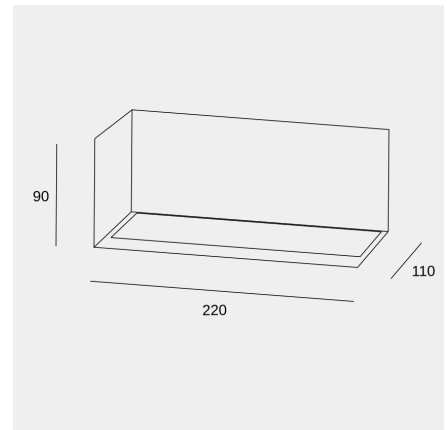

Nemesis Aluminium 90*220mm

LedsC4 Team

Aplicación IP54 Nemesis Aluminium 90*220mm E27 15 Gris urbano 273lm

Características técnicas

- Potencia total luminaria: 15W
- Lúmenes reales: 273
- Lm / W reales: 18
- Ángulo Ópticas / Reflector: FLOOD 95°
- Material de la estructura: Aluminio
- Acabado estructura: Gris urbano
- Material del difusor: Cristal
- Acabado difusor: Mate
- Medida máx. de la bombilla: 155/NA mm
- Bombilla recomendada: E27
- Voltaje / Frecuencia: 100-240V/50-60Hz
- Garantía: 5 años
- Resistencia ambientes marinos: Sí
- Luminaria fácilmente reciclable

Características luminotécnicas

- UGR Transversal: 12.0
- UGR Longitudinal: 10.7

Portalámparas	Cantidad	Potencia fuente de luz (W)
E27	1	Potencia máx. 15W

La imagen puede no coincidir con la referencia, LedsC4 se reserva el derecho de modificación de alguno de los componentes que componen el producto. Los datos relativos al flujo, la potencia y la temperatura de color pueden estar sujetos a cambios del fabricante.

Nemesis Aluminium 90*220mm

LedsC4 Team

Aplique IP54 Nemesis Aluminium 90*220mm E27 15 Gris urbano 273lm

Logística

x 6

Peso neto (Kg): 1.34

Peso embalado (Kg): 1.45

Embalaje: 240mm x 110mm x 125mm