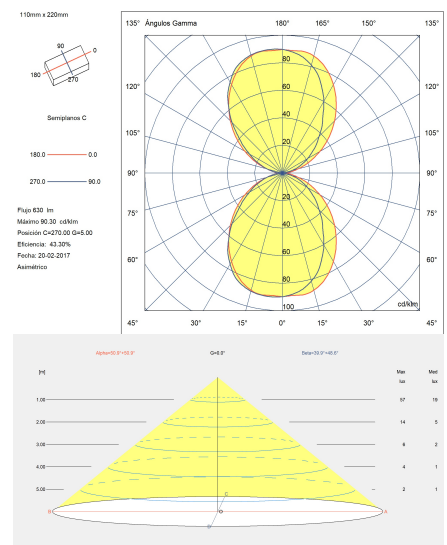

Nemesis Aluminium 90*220mm

LedsC4 Team

Aplicación IP54 Nemesis Aluminium 90*220mm E27 15 Gris urbano 273lm

Características técnicas

- Potencia total luminaria: 15W
- Lúmenes reales: 273
- Lm / W reales: 18
- Ángulo Ópticas / Reflector: FLOOD 95°
- Material de la estructura: Aluminio
- Acabado estructura: Gris urbano
- Material del difusor: Cristal
- Acabado difusor: Mate
- Medida máx. de la bombilla: 155/NA mm
- Bombilla recomendada: E27
- Voltaje / Frecuencia: 100-240V/50-60Hz
- Garantía: 5 años
- Resistencia ambientes marinos: Sí
- Luminaria fácilmente reciclable

Características luminotécnicas

- UGR Transversal: 12.0
- UGR Longitudinal: 10.7

Portalámparas	Cantidad	Potencia fuente de luz (W)
E27	1	Potencia máx. 15W

La imagen puede no coincidir con la referencia, LedsC4 se reserva el derecho de modificación de alguno de los componentes que componen el producto. Los datos relativos al flujo, la potencia y la temperatura de color pueden estar sujetos a cambios del fabricante.

Nemesis Aluminium 90*220mm

LedsC4 Team

Aplique IP54 Nemesis Aluminium 90*220mm E27 15 Gris urbano 273lm

Logística

x 6

Peso neto (Kg): 1.34

Peso embalado (Kg): 1.45

Embalaje: 240mm x 110mm x 125mm