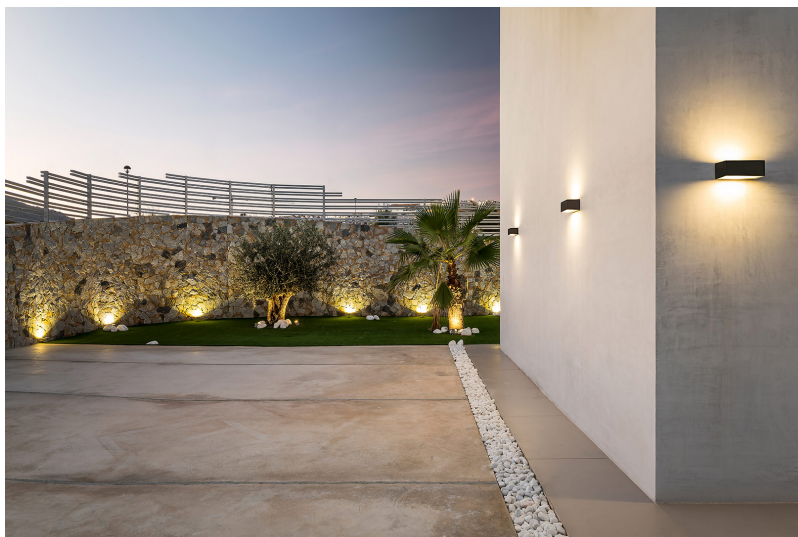

Nemesis Aluminium 90*220mm

LedsC4 Team

Aplique IP54 Nemesis Aluminium 90*220mm E27 15 Gris urbano 273lm

Logística

x 6

Peso neto (Kg): 1.34

Peso embalado (Kg): 1.45

Embalaje: 240mm x 110mm x 125mm

Aplicación de la luminaria

La imagen puede no coincidir con la referencia, LedsC4 se reserva el derecho de modificación de alguno de los componentes que componen el producto. Los datos relativos al flujo, la potencia y la temperatura de color pueden estar sujetos a cambios del fabricante.