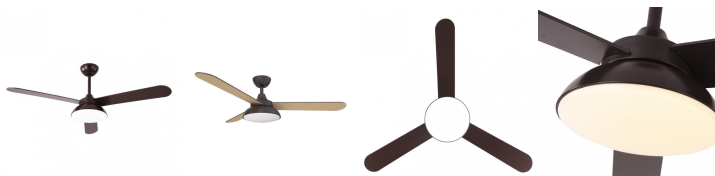

Ventilador Dc Umi 24w Marron 3 Aspas Rev. Marron/haya 132d
2950lm 3000-4000-6000k 2tijas C/remoto, Memoria Y
Temporizador

Ean: 8435161416988
Serie: UMI
Color: Marrón / Haya- Marrón

Ventilador DC serie MARRÓN de color GRIS con 3 aspas REVERSIBLES color MARRÓN/HAYA. Realizado de metal, MDF y policarbonato. Tiene una medida de 35,6/47x132x132 centímetros. Tecnología LED integrada con una potencia de 24W, con 3 TEMPERATURAS SELECCIONABLES DE LUZ (3000-4000-6000K) y 2950 lúmenes. Contiene control remoto con 6 velocidades diferentes, memoria de color, modo de verano/invierno y temporizador de 1 hasta 8 horas. Incluye dos tijas de 12,5 y 25 centímetros. Modelo también disponible en color Blanco-Blanco/Haya y Blanco-Blanco/Haya.

[Ver online](#)

LUZ

Color de la luz		Blanco Cálido, Frío y Natural
Lúmenes Lm		2950
Potencia		24 W
Proyección de la luz		Luz difusa general
Temperatura luz °K		3000-4000-6000
Tipo de iluminación		Tecnología LED integrada
Color de luz regulable		Color de luz seleccionable en 3 posiciones

GENERAL

Color		Marrón / Haya- Marrón
Material		Metal / MDF / Policarbonato
Uso (Interior/Exterior)		Recomendado para interiores
Tipo de instalación		En superficie
Mando a distancia incluido		Mando a distancia incluido
Ahorro de energía		Ahorro de energía
Uso (Doméstico/Profesional)		Doméstico
Memoria de color incorporada		Memoria de color incorporada

Aspas reversibles	Aspas reversibles
Número de aspas	3
Número de velocidades ajustables	6
Control de aire para verano o invierno	Verano e Invierno
Medida del diámetro (cm.)	132
Tipo de motor	Motor DC
Temporizador ventilador	1H < 8H
Material Motor	Metal / Policarbonato
Material Aspas	MDF
Color Motor	Marrón
Color Aspas	Marrón/Haya
Incluye Tija de dos medidas	12,5 cm. y25 cm.