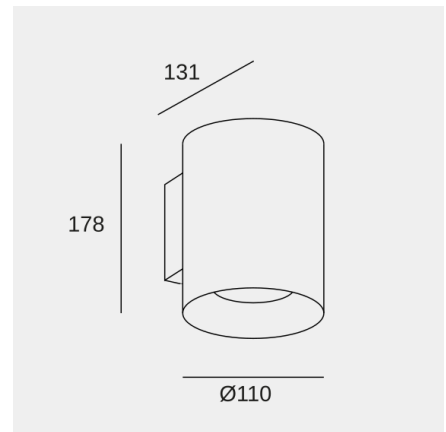

Cosmos Wall Fixture ø131 Single Emission

LedsC4 Team

Aplicación IP66 Cosmos Wall Fixture ø131 Single Emission LED 26.1 Blanco neutro - 4000K ON-OFF Gris urbano 1823lm

Características técnicas

Potencia total luminaria: 26.1W
Lúmenes reales: 1823
Lm / W reales: 70
Temperatura de color correlacionada (CCT): Blanco neutro - 4000K
Ángulo Ópticas / Reflector: SPOT 16°
UGR: <=16
Material de la estructura: Aluminio
Acabado estructura: Gris urbano
Material del difusor: Cristal
Acabado difusor: Transparente
Voltaje / Frecuencia: 100-240V/50-60Hz
Protocolo de regulación: ON-OFF
Power Factor: 0.90
Vida útil: 50,000h L80B20
Garantía: 5 años
Resistencia ambientes marinos: No
Luminaria fácilmente reciclable

Características luminotécnicas

CRI: 80
MacAdam steps: 3
Riesgo fotobiológico: RG2

Portalámparas	Cantidad	Potencia fuente de luz (W)
LED	1	23W

La imagen puede no coincidir con la referencia, LedsC4 se reserva el derecho de modificación de alguno de los componentes que componen el producto. Los datos relativos al flujo, la potencia y la temperatura de color pueden estar sujetos a cambios del fabricante.

Cosmos Wall Fixture ø131 Single Emission

LedsC4 Team

Aplicación IP66 Cosmos Wall Fixture ø131 Single Emission LED 26.1 Blanco neutro - 4000K ON-OFF Gris urbano 1823lm

Logística

x 6

Peso neto (Kg): 1.64

Peso embalado (Kg): 1.92

Embalaje: 250mm x 120mm x 140mm

La imagen puede no coincidir con la referencia, LedsC4 se reserva el derecho de modificación de alguno de los componentes que componen el producto. Los datos relativos al flujo, la potencia y la temperatura de color pueden estar sujetos a cambios del fabricante.