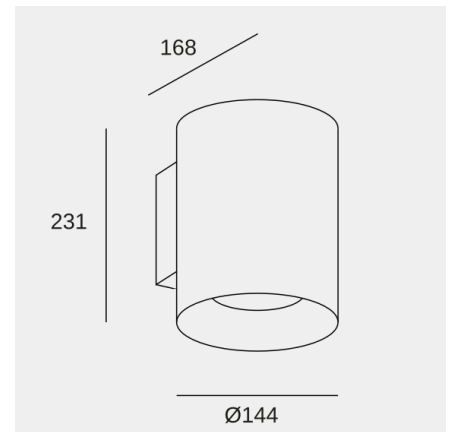

### Características técnicas

- Potencia total luminaria: 36W
- Lúmenes reales: 2367
- Lm / W reales: 66
- Temperatura de color correlacionada (CCT): Blanco cálido - 3000K
- Ángulo Ópticas / Reflector: SPOT 16°
- Material de la estructura: Aluminio
- Acabado estructura: Gris urbano
- Material del difusor: Cristal
- Acabado difusor: Transparente
- Voltaje / Frecuencia: 100-240V/50-60Hz
- Protocolo de regulación: ON-OFF
- Power Factor: 0.90
- Vida útil: 50,000h L80B20
- Garantía: 5 años
- Resistencia ambientes marinos: No
- Luminaria fácilmente reciclable

### Características luminotécnicas

- CRI: 80
- MacAdam steps: 2
- Riesgo fotobiológico: RG1

| Portalámparas | Cantidad | Potencia fuente de luz (W) |
|---------------|----------|----------------------------|
| LED           | 1        | 33W                        |

### Logística

x 4

Peso neto (Kg): 2.6

Peso embalado (Kg): 3.1

Embalaje: 325mm x 155mm x 185mm