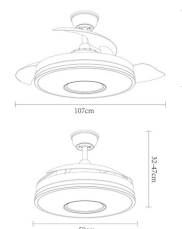

Ventilador Dani 72w 6117lm Cromo 3 Asp.desp. 108d
3000-4000-6000k Remoto, Memoria Y Temporizador

Ean: 8435161464187
Serie: DANI
Color: Cromo

Ventilador DC serie DANI realizado en metal, policarbonato y metacrilato, en color CROMO con tres aspas DESPLEGABLES de metacrilato transparente muy resistentes. Tiene seis velocidades ajustables. Tecnología LED integrada con una potencia de 72W, con 3 TEMPERATURAS DE LUZ (3000-4000-6000K) y 6117 lúmenes. Control de aire verano o invierno. Su medida es de 32/47X50 centímetros con las aspas plegadas y de 32/47X108 centímetros con las aspas desplegadas. Incluye dos tijas de 10 y 25 centímetros. Mando a distancia INCLUIDO con MEMORIA DE COLOR incorporada y TEMPORIZADOR 1/2/4 H. Modelo también disponible en color cuero y en color marrón.

[Ver online](#)

LUZ

Color de la luz		Blanco Cálido, Frío y Natural
Lúmenes Lm		6117
Potencia		72 W
Proyección de la luz		Luz difusa general
Temperatura luz °K		3000-4000-6000
Tipo de iluminación		Tecnología LED integrada
Color de luz regulable		Color de luz seleccionable en 3 posiciones

GENERAL

Color		Cromo
Material		Metal / Metacrilato / Policarbonato
Uso (Interior/Exterior)		Recomendado para interiores
Tipo de instalación		En superficie
Mando a distancia incluido		Mando a distancia incluido
Ahorro de energía		Ahorro de energía

DIMENSIONES

Dimensiones (alto x ancho x fondo)	32/47x50/108 cm
Peso Neto	5500 gr
Peso Bruto	7110 gr
Medidas embalaje	29x55x55 cm
Diámetro	Mediano: Entre 108cm y 131 cm

INFORMACIÓN TÉCNICA

Voltaje		220-240 V
Vida promedio del módulo LED (en horas)		30000