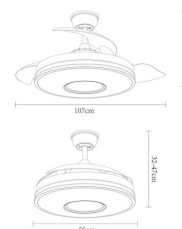

[Ver online](#)

LUZ

Color de la luz		Blanco Cálido, Frío y Natural
Lúmenes Lm		6117
Potencia		72 W
Proyección de la luz		Luz difusa general
Temperatura luz °K		3000-4000-6000
Tipo de iluminación		Tecnología LED integrada
Color de luz regulable		Color de luz seleccionable en 3 posiciones

DIMENSIONES

Dimensiones (alto x ancho x fondo)	32/47x50/108 cm
Peso Neto	5500 gr
Peso Bruto	7110 gr
Medidas embalaje	29x55x55 cm
Diámetro	Mediano: Entre 108cm y 131 cm

INFORMACIÓN TÉCNICA

Voltaje		220-240 V
Vida promedio del módulo LED (en horas)		30000