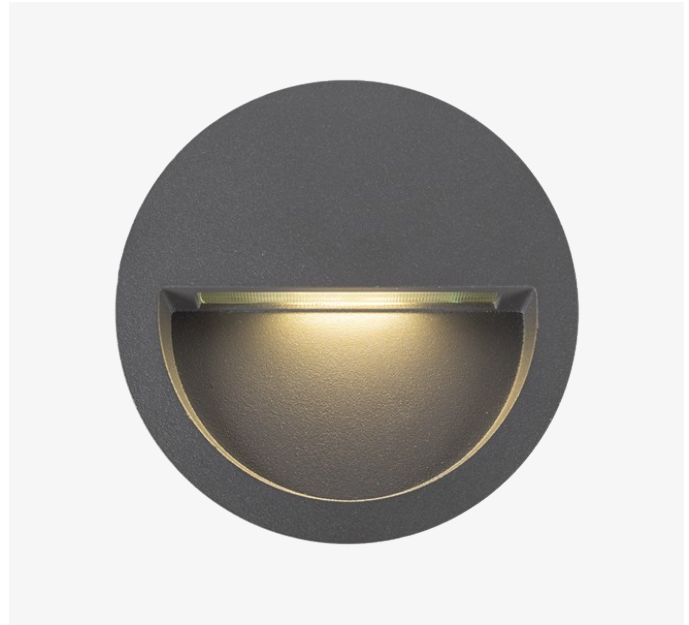

ATHENS 4 REDONDO

EMPOTRABLE

ESPECIFICACIONES

Versión	ATHENS 4
Tensión de alimentación	100-240V
Tipo de LED	LED SMD
Potencia (W)	4
Driver	Incluido
Temperatura de color	3000K
Lumens (lm)	250
Ángulo de emisión	45°
Color	Antracita
Medidas (mm)	115x37
Medidas de empotrar (mm)	109x60
Peso (Kg)	0.3
Material	Aluminio
Difusor	Cristal
IP	IP54
IK	IK08
Rango de temperatura	-20°C +50°C
Garantía	3 años

DETALLES

Cajetín empotrar
incluido

Doble entrada de
cable