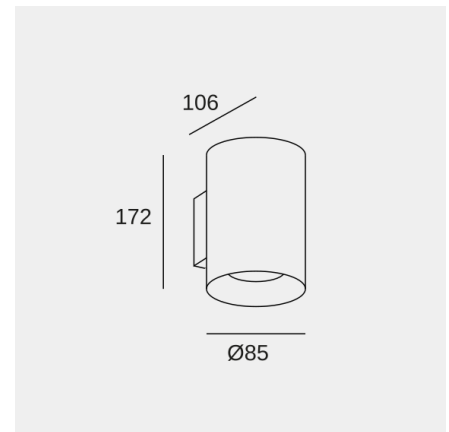

Cosmos Wall Fixture ø106 Double Emission

LedsC4 Team

Aplicue IP66 Cosmos Wall Fixture ø106 Double Emission LED 11.8 Blanco neutro - 4000K ON-OFF Gris urbano 960lm

Características técnicas

Potencia total luminaria: 11.8W
 Lúmenes reales: 960
 Lm / W reales: 81
 Temperatura de color correlacionada (CCT): Blanco neutro - 4000K
 Ángulo Ópticas / Reflector: SPOT 17°
 UGR: <=16
 Material de la estructura: Aluminio
 Acabado estructura: Gris urbano
 Material del difusor: Cristal
 Acabado difusor: Transparente
 Voltaje / Frecuencia: 100-240V/50-60Hz
 Protocolo de regulación: ON-OFF
 Power Factor: 0.90
 Vida útil: 50,000h L80B20
 Garantía: 5 años
 Resistencia ambientes marinos: No
 Luminaria fácilmente reciclable

Características luminotécnicas

CRI: 80
 MacAdam steps: 3
 Riesgo fotobiológico: RG2

Portalámparas	Cantidad	Potencia fuente de luz (W)
LED	1	10.5W

La imagen puede no coincidir con la referencia, LedsC4 se reserva el derecho de modificación de alguno de los componentes que componen el producto. Los datos relativos al flujo, la potencia y la temperatura de color pueden estar sujetos a cambios del fabricante.

Cosmos Wall Fixture ø106 Double Emission

LedsC4 Team

Aplicación IP66 Cosmos Wall Fixture ø106 Double Emission LED 11.8 Blanco neutro - 4000K ON-OFF Gris urbano 960lm

Logística

x 8

Peso neto (Kg): 1.13

Peso embalado (Kg): 1.31

Embalaje: 235mm x 120mm x 100mm

Aplicación de la luminaria

La imagen puede no coincidir con la referencia, LedsC4 se reserva el derecho de modificación de alguno de los componentes que componen el producto. Los datos relativos al flujo, la potencia y la temperatura de color pueden estar sujetos a cambios del fabricante.