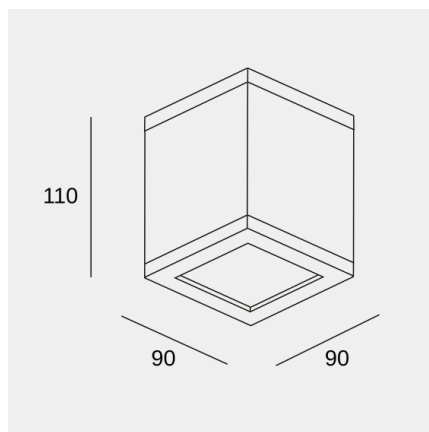

Afrodita 90mm

LedsC4 Team

Plafón IP54 Afrodita 90mm GU10 8 Gris 184lm

Características técnicas

Potencia total luminaria: 8W

Lúmenes reales: 184

Lm / W reales: 23

Ángulo Ópticas / Reflector: FLOOD 42°

Material de la estructura: Aluminio

Acabado estructura: Gris

Material del difusor: Cristal

Acabado difusor: Transparente

Medida máx. de la bombilla: 75/NA mm

Bombilla recomendada: GU10

Voltaje / Frecuencia: 100-240V/50-60Hz

Garantía: 5 años

Resistencia ambientes marinos: Sí

Luminaria fácilmente reciclable

Características luminotécnicas

Luminancia C0°G65°: 655

Luminancia C90°G65°: 637

UGR Transversal: 10.2

UGR Longitudinal: 9.7

Portalámparas	Cantidad	Potencia fuente de luz (W)
GU10	1	Potencia máx. 8W

La imagen puede no coincidir con la referencia, LedsC4 se reserva el derecho de modificación de alguno de los componentes que componen el producto. Los datos relativos al flujo, la potencia y la temperatura de color pueden estar sujetos a cambios del fabricante.