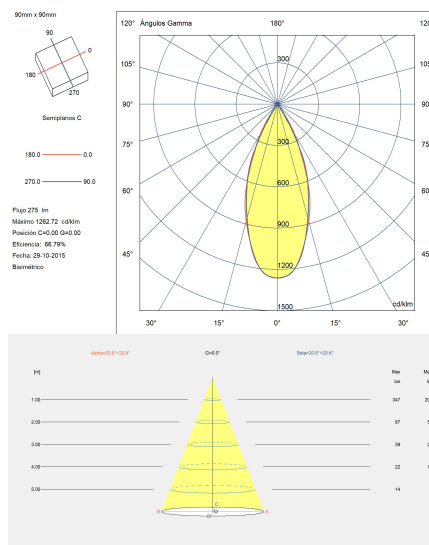

Afrodita 90mm

LedsC4 Team

Plafón IP54 Afrodita 90mm GU10 8 Gris 184lm

Características técnicas

Potencia total luminaria: 8W

Lúmenes reales: 184

Lm / W reales: 23

Ángulo Ópticas / Reflector: FLOOD 42°

Material de la estructura: Aluminio

Acabado estructura: Gris

Material del difusor: Cristal

Acabado difusor: Transparente

Medida máx. de la bombilla: 75/NA mm

Bombilla recomendada: GU10

Voltaje / Frecuencia: 100-240V/50-60Hz

Garantía: 5 años

Resistencia ambientes marinos: Sí

Luminaria fácilmente reciclable

Características luminotécnicas

Luminancia C0°G65°: 655

Luminancia C90°G65°: 637

UGR Transversal: 10.2

UGR Longitudinal: 9.7

Portalámparas	Cantidad	Potencia fuente de luz (W)
GU10	1	Potencia máx. 8W

La imagen puede no coincidir con la referencia, LedsC4 se reserva el derecho de modificación de alguno de los componentes que componen el producto. Los datos relativos al flujo, la potencia y la temperatura de color pueden estar sujetos a cambios del fabricante.