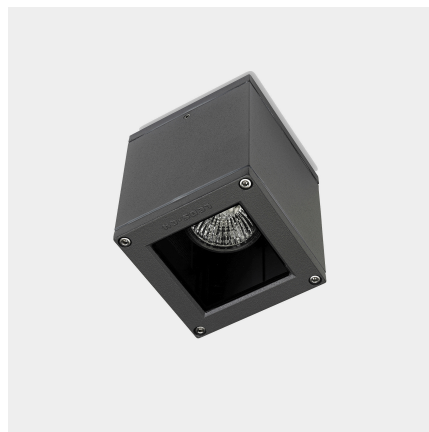

Afrodita 90mm

LedsC4 Team

Plafón IP54 Afrodita 90mm GU10 8 Gris 184lm

Características técnicas

Potencia total luminaria: 8W

Lúmenes reales: 184

Lm / W reales: 23

Ángulo Ópticas / Reflector: FLOOD 42°

Material de la estructura: Aluminio

Acabado estructura: Gris

Material del difusor: Cristal

Acabado difusor: Transparente

Medida máx. de la bombilla: 75/NA mm

Bombilla recomendada: GU10

Voltaje / Frecuencia: 100-240V/50-60Hz

Garantía: 5 años

Resistencia ambientes marinos: Sí

Luminaria fácilmente reciclable

Características luminotécnicas

Luminancia C0°G65°: 655

Luminancia C90°G65°: 637

UGR Transversal: 10.2

UGR Longitudinal: 9.7

Portalámparas	Cantidad	Potencia fuente de luz (W)
GU10	1	Potencia máx. 8W

La imagen puede no coincidir con la referencia, LedsC4 se reserva el derecho de modificación de alguno de los componentes que componen el producto. Los datos relativos al flujo, la potencia y la temperatura de color pueden estar sujetos a cambios del fabricante.