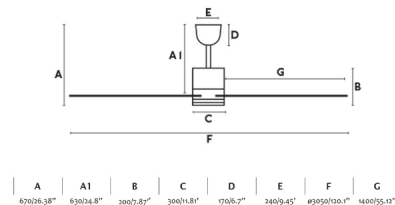

### Características generales

<b>Fijación</b>	Techo
<b>Clase</b>	I
<b>IP</b>	20
<b>Voltaje</b>	220V-240V
<b>Hercios</b>	50/60Hz
<b>Potencia</b>	32W
<b>W</b>	16-47-70-93-116-140
<b>RPM</b>	38-56-64-70-74-77
<b>Función inversa</b>	Si
<b>Tipo de motor</b>	DC
<b>Nº de palas</b>	6
<b>Palas reversibles</b>	No
<b>Techo inclinado</b>	No
<b>Se puede instalar sin tija</b>	No
<b>Tipo de control incluido</b>	Mando a distancia con temporizador