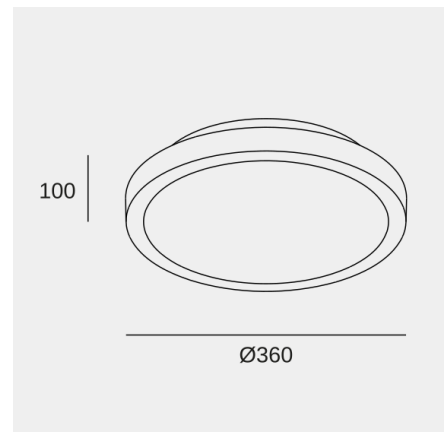

## Características técnicas

Potencia total luminaria: 24W

Lúmenes reales: 2606 (3200K)

Lm / W reales: 109

Temperatura de color correlacionada (CCT): SW  
2700-3200-4000K

Ángulo Ópticas / Reflector: HORIZONTAL 112°

## Características luminotécnicas

TM30 RG: 98

TM30 RF: 87

Ratio melanópico: 0.581

CRI: 80

MacAdam steps: 3

Riesgo fotobiológico: RGO

Portalámparas	Cantidad	Potencia fuente de luz (W)
LED	1	21.4W