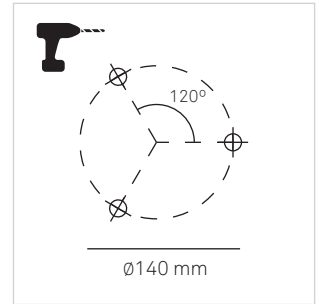

Mim

VE-0033

FOR
LIGHT

9

10

11

①

②