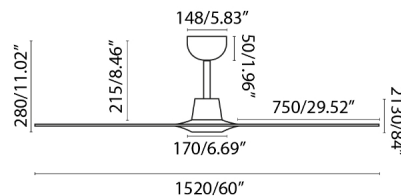

Ventilador de techo con motor DC de líneas modernas ideal para habitaciones a partir de 17m². El acabado de palas de madera. Accionado por mando a distancia, incluido. Dispone de 5 velocidades regulables con un consumo de 3 - 7 - 12 - 17 - 38W y 58 - 105 - 131 - 148 - 195 revoluciones por minuto según velocidad. Caudal de aire: 211,7 m³ min / 7473 CFM. Este ventilador es apto para techo inclinado. Controla tu ventilador con la aplicación WiZ. Funciona con WIFI 2.4 GHz y desarrolla las mismas funcionalidades que el mando a distancia. Es compatible con Alexa, Google assistant y Siri. Recuerda que es necesario añadir el receptor Smart Ref. 34150 - 05, que no viene incluido.

Características generales

Fijación	Techo
Clase	I
IP	20
Voltaje	100V-240V
Hercios	50/60Hz
W	3-7-12-17-38
RPM	58-105-131-148-195
Flujo de aire (m³/min)	211.7
Función inversa	Si
Tipo de motor	DC
Nº de palas	3
Palas reversibles	No
Techo inclinado	Si
Se puede instalar sin tija	No
Tipo de control incluido	Mando a distancia con temporizador + Alexa/Google/Siri