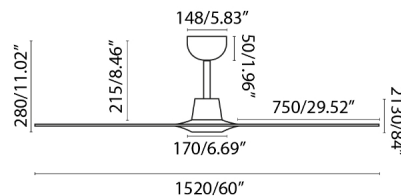

Ventilador de techo con motor DC de líneas modernas ideal para habitaciones a partir de 17m<sup>2</sup>. Accionado por mando a distancia, incluido. Este ventilador marrón claro dispone de 5 velocidades regulables con un consumo de 3 - 7 - 12 - 17 - 38W y 58 - 105 - 131 - 148 - 195 revoluciones por minuto según velocidad. Caudal de aire: 211,7 m<sup>3</sup> min / 7473 CFM. Es apto para techo inclinado. Controla tu ventilador con la aplicación WiZ. Funciona con WIFI 2.4 GHz y desarrolla las mismas funcionalidades que el mando a distancia. Es compatible con Alexa, Google assistant y Siri. Recuerda que es necesario añadir el receptor Smart Ref. 34150 - 05, que no viene incluido.

## Características generales

<b>Fijación</b>	Techo
<b>Clase</b>	I
<b>IP</b>	20
<b>Voltaje</b>	100V-240V
<b>Hercios</b>	50/60Hz
<b>W</b>	3-7-12-17-38
<b>RPM</b>	58-105-131-148-195
<b>Flujo de aire (m<sup>3</sup>/min)</b>	211.7
<b>Función inversa</b>	Si
<b>Tipo de motor</b>	DC
<b>Nº de palas</b>	3
<b>Palas reversibles</b>	No
<b>Techo inclinado</b>	Si
<b>Se puede instalar sin tija</b>	No
<b>Tipo de control incluido</b>	Mando a distancia con temporizador + Alexa/Google/Siri