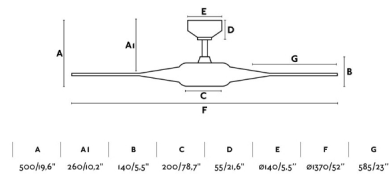

### Características generales

Fijación	Techo
Clase	I
IP	20
Voltaje	230V
Hercios	50/60Hz
Potencia	20W
W	7-10-13-17-24-29
RPM	66-88-104-115-138-146
Flujo de aire (m <sup>3</sup> /min)	234
Función inversa	Si
Tipo de motor	DC
Nº de palas	5
Palas reversibles	No
Techo inclinado	Si
Se puede instalar sin tija	No
Tipo de control incluido	Mando a distancia