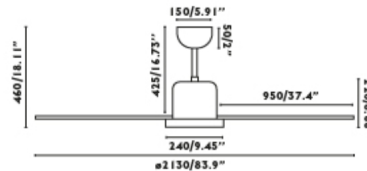

Ventilador de techo marrón de gran tamaño con 6 palas aerodinámicas y un diseño rompedor. ANDROS es un ventilador de techo moderno, ideal para ventilación de habitaciones a partir de 17,6m². Accionado por mando a distancia, incluido. Este ventilador de techo con motor DC dispone de 6 velocidades regulables con un consumo de 4 - 6 - 10 - 15 - 22 - 35W y 30 - 41 - 53 - 64 - 74 - 88 revoluciones por minuto según velocidad. Este ventilador tiene función inversa verano - invierno, por lo que podrá utilizarlo también en invierno mejorando la eficiencia de su sistema de calefacción. Caudal de aire: 406.40 m³ min / 14352 CFM. Este ventilador es apto para techo inclinado.

Características generales

Fijación	Techo
Clase	I
IP	20
Voltaje	220V-240V
Hercios	50/60Hz
W	4-6-10-15-22-35
RPM	30-41-53-64-74-88
Flujo de aire (m ³ /min)	406.4
Función inversa	Si
Tipo de motor	DC
Nº de palas	6
Palas reversibles	No
Techo inclinado	Si
Se puede instalar sin tija	No
Tipo de control incluido	Mando a distancia