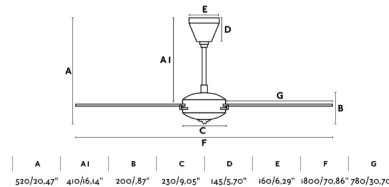

Características generales

Fijación	Techo
Clase	I
IP	20
Voltaje	220V-240V
Hercios	50/60Hz
W	30-70-88
RPM	74-125-152
Flujo de aire (m³/min)	120
Función inversa	No
Tipo de motor	AC
Nº de palas	3
Palas reversibles	No
Techo inclinado	No
Se puede instalar sin tija	No
Tipo de control incluido	Mando a distancia

Material

Cuerpo/Estructura	Acero
Material de las palas	Madera

Acabados

Cuerpo/Estructura	Negro Mate

Equipo eléctrico

Información adicional

Longitud de las tijas adicionales	203-305-510mm

Descarga de archivos

Documentos generales	Descargar >
Imágenes	Descargar >
	Descargar >
	Descargar >
2D / 3D	Descargar >
	Descargar >
BIM	Descargar >