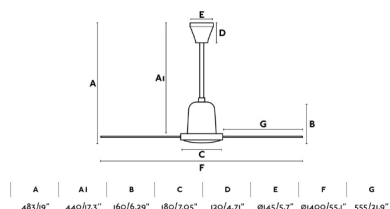

Ventilador de techo de líneas modernas ideal para habitaciones a partir de 17,6m². Motor fabricado en acero y palas de acero. El acabado de las palas es blanco y son no reversibles. Accionado por regulador de pared, incluido. Dispone de 5 velocidades regulables con un consumo de 15,5 - 20,5 - 26 - 32,2 - 47,6W y 113 - 142 - 173 - 203 - 206 revoluciones por minuto según velocidad.

Características generales

Fijación	Techo
Clase	I
IP	20
Voltaje	220V-240V
Hercios	50Hz
W	16-21-26-32-48
RPM	113-142-173-203-260
Flujo de aire (m ³ /min)	155.52
Función inversa	No
Tipo de motor	AC
Nº de palas	3
Palas reversibles	No
Techo inclinado	No
Se puede instalar sin tija	No
Tipo de control incluido	Controlador de pared