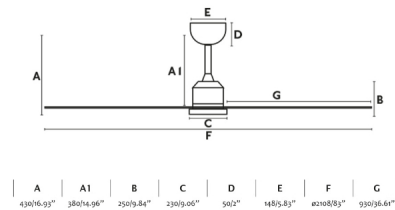

## Características generales

<b>Fijación</b>	Techo
<b>Clase</b>	I
<b>IP</b>	20
<b>Voltaje</b>	220V-240V
<b>Hercios</b>	50/60Hz
<b>W</b>	6-9-15-28-44
<b>RPM</b>	54-67-79-98-112
<b>Flujo de aire (m<sup>3</sup>/min)</b>	344.4
<b>Función inversa</b>	Si
<b>Tipo de motor</b>	DC
<b>Nº de palas</b>	6
<b>Palas reversibles</b>	No
<b>Techo inclinado</b>	Si
<b>Se puede instalar sin tija</b>	No
<b>Tipo de control incluido</b>	Mando a distancia con temporizador

## Material

<b>Cuerpo/Estructura</b>	Acero
<b>Material de las palas</b>	ABS