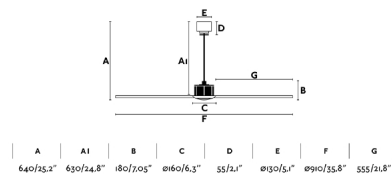

Versión pequeña de JUST FAN. Es la esencia de un ventilador de estilo industrial y muy actual. Un esqueleto de metal estilizado que presenta un diseño rompedor e impactante. Este ventilador de techo oro viejo con palas negra es ideal para estancias de hasta 13m². Accionado por mando a distancia, incluido. Este ventilador de techo con motor DC de bajo consumo, dispone de 6 velocidades regulables con un consumo de 2,8 - 3,2 - 4 - 5 - 6,7 - 9W y 51 - 86 - 122 - 158 - 195 - 235 revoluciones por minuto según velocidad. Este ventilador tiene función inversa verano - invierno, por lo que podrá utilizarlo también en invierno mejorando la eficiencia de su sistema de calefacción. Caudal de aire: 121,69 m³ min / 4296 CFM